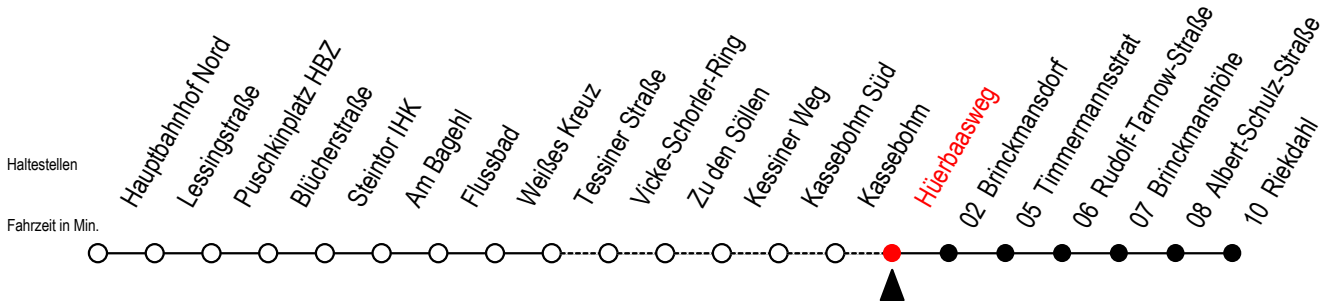

# 23 Hürbaasweg

Gültig ab 11.06.2022

Alle Angaben ohne Gewähr

Richtung: Riekdahl

Uhr Montag - Freitag					Uhr Samstag			Uhr Sonntag - Feiertag		
4	19	49			4	--			4	--
5	19	39	49		5	--			5	--
6	14	34	46	54 <sup>S</sup>	6	23	53		6	--
7	14	34	54		7	23	53		7	--
8	14	34	54		8	23	53		8	24 54
9	14	34	54		9	23	44		9	24 54
10	14	34	54		10	14	44		10	24 54
11	14	34	54		11	14	44		11	24 54
12	14	34	54		12	14	44		12	24 54
13	14	34	54		13	14	44		13	24 54
14	14	34	54		14	14	44		14	24 54
15	14	34	54		15	14	44		15	24 54
16	14	34	54		16	14	44		16	24 54
17	14	34	54		17	14	44		17	24 54
18	14	34	54		18	14	44		18	24 54
19	14	44			19	14	44		19	24 54
20	14	53			20	14	53		20	24 53
21	23	53			21	23	53		21	23 53
22	23	53			22	23	53		22	23 53
23	23	53			23	23	53		23	23 53
0	23				0	23			0	23

S = fährt an Schultagen\*

\*Ferienzeiten siehe Infoblatt

Servicetelefon: 0381 / 8021900