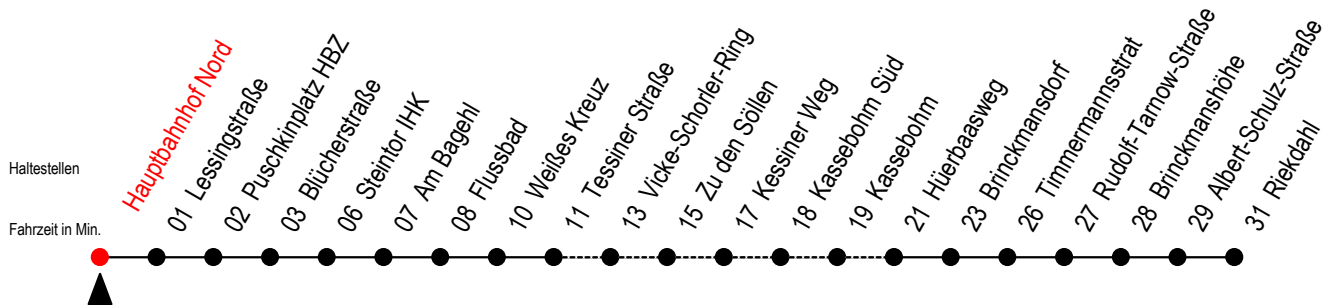

23 Hauptbahnhof Nord

Gültig ab 11.06.2022

Alle Angaben ohne Gewähr

Richtung: Riekdahl

Uhr Montag - Freitag

Uhr Samstag

Uhr Sonntag - Feiertag

4	08 38	4	--	4	--
5	08 38	5	--	5	--
6	03 23 43	6	03 ^K 33 ^K	6	--
7	03 23 43	7	03 ^K 33 ^K	7	--
8	03 23 43	8	03 ^K 33 ^K	8	04 ^K 34 ^K
9	03 23 43	9	03 ^K 33	9	04 ^K 34 ^K
10	03 23 43	10	03 33	10	04 ^K 34 ^K
11	03 23 43	11	03 33	11	04 ^K 34 ^K
12	03 23 43	12	03 33	12	04 ^K 34 ^K
13	03 23 43	13	03 33	13	04 ^K 34 ^K
14	03 23 43	14	03 33	14	04 ^K 34 ^K
15	03 23 43	15	03 33	15	04 ^K 34 ^K
16	03 23 43	16	03 33	16	04 ^K 34 ^K
17	03 23 43	17	03 33	17	04 ^K 34 ^K
18	03 23 43	18	03 33	18	04 ^K 34 ^K
19	03 33	19	03 33	19	04 ^K 34 ^K
20	03 33 ^K	20	03 33 ^K	20	04 ^K 33 ^K
21	03 ^K 33 ^K	21	03 ^K 33 ^K	21	03 ^K 33 ^K
22	03 ^K 33 ^K	22	03 ^K 33 ^K	22	03 ^K 33 ^K
23	03 ^K 33 ^K	23	03 ^K 33 ^K	23	03 ^K 33 ^K
0	03 ^K	0	03 ^K	0	03 ^K

K = fährt über Vicke-Schorler-Ring - Kassebohm Süd - Kassebohm