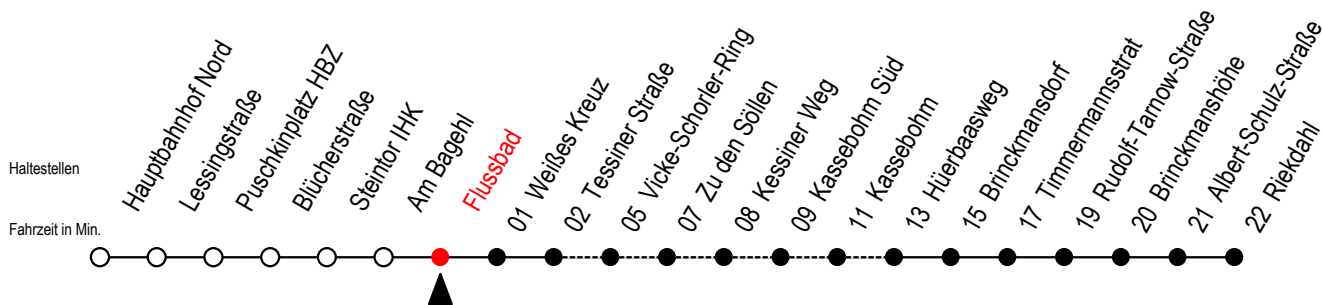

23 Flussbad

Gültig ab 11.06.2022

Alle Angaben ohne Gewähr

Richtung: Riekdahl

Uhr Montag - Freitag

Uhr Samstag

Uhr Sonntag - Feiertag

| | | | | | |
|-----------|---------------------------------|-----------|---------------------------------|-----------|---------------------------------|
| 4 | 15 45 | 4 | -- | 4 | -- |
| 5 | 15 35 46 | 5 | -- | 5 | -- |
| 6 | 11 31 42 51 ^S | 6 | 11 ^K 41 ^K | 6 | -- |
| 7 | 11 31 51 | 7 | 11 ^K 41 ^K | 7 | -- |
| 8 | 11 31 51 | 8 | 11 ^K 41 ^K | 8 | 11 ^K 41 ^K |
| 9 | 11 31 51 | 9 | 11 ^K 41 | 9 | 11 ^K 41 ^K |
| 10 | 11 31 51 | 10 | 10 40 | 10 | 11 ^K 41 ^K |
| 11 | 11 31 51 | 11 | 10 40 | 11 | 11 ^K 41 ^K |
| 12 | 11 31 51 | 12 | 10 40 | 12 | 11 ^K 41 ^K |
| 13 | 11 31 51 | 13 | 10 40 | 13 | 11 ^K 41 ^K |
| 14 | 11 31 51 | 14 | 10 40 | 14 | 11 ^K 41 ^K |
| 15 | 11 31 51 | 15 | 10 40 | 15 | 11 ^K 41 ^K |
| 16 | 11 31 51 | 16 | 10 40 | 16 | 11 ^K 41 ^K |
| 17 | 11 31 51 | 17 | 10 40 | 17 | 11 ^K 41 ^K |
| 18 | 11 31 51 | 18 | 10 40 | 18 | 11 ^K 41 ^K |
| 19 | 10 40 | 19 | 10 40 | 19 | 11 ^K 41 ^K |
| 20 | 10 41 ^K | 20 | 10 41 ^K | 20 | 11 ^K 41 ^K |
| 21 | 11 ^K 41 ^K | 21 | 11 ^K 41 ^K | 21 | 11 ^K 41 ^K |
| 22 | 11 ^K 41 ^K | 22 | 11 ^K 41 ^K | 22 | 11 ^K 41 ^K |
| 23 | 11 ^K 41 ^K | 23 | 11 ^K 41 ^K | 23 | 11 ^K 41 ^K |
| 0 | 11 ^K | 0 | 11 ^K | 0 | 11 ^K |

K = fährt über Vicke-Schorler-Ring - Kassebohm Süd - Kassebohm

S = fährt an Schultagen*

*Ferienzeiten siehe Infoblatt

Servicetelefon: 0381 / 8021900