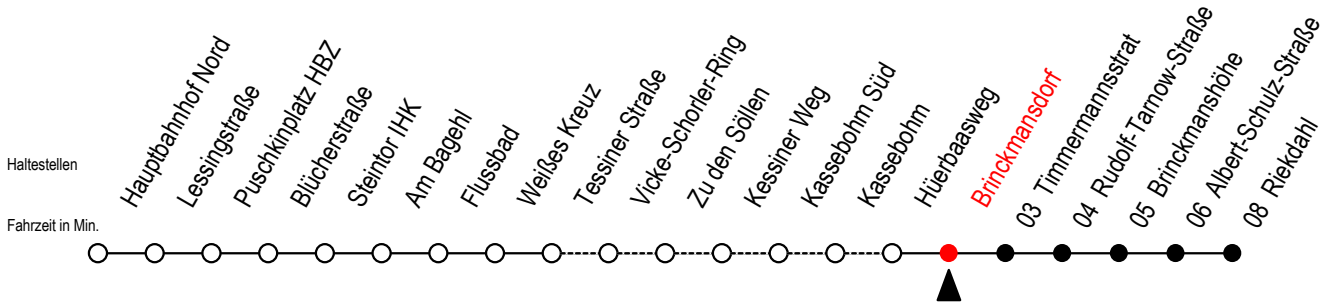

23 Brinckmansdorf

Gültig ab 11.06.2022

Alle Angaben ohne Gewähr

Richtung: Riekdahl

Uhr Montag - Freitag

Uhr Samstag

Uhr Sonntag - Feiertag

4	20	50			4	--			4	--	
5	20	40	51		5	--			5	--	
6	16	36	48	56 ^S	6	25	55		6	--	
7	16	36	56		7	25	55		7	--	
8	16	36	56		8	25	55		8	25	55
9	16	36	56		9	25	46		9	25	55
10	16	36	56		10	15	45		10	25	55
11	16	36	56		11	15	45		11	25	55
12	16	36	56		12	15	45		12	25	55
13	16	36	56		13	15	45		13	25	55
14	16	36	56		14	15	45		14	25	55
15	16	36	56		15	15	45		15	25	55
16	16	36	56		16	15	45		16	25	55
17	16	36	56		17	15	45		17	25	55
18	16	36	56		18	15	45		18	25	55
19	15	45			19	15	45		19	25	55
20	15	54			20	15	54		20	25	54
21	24	54			21	24	54		21	24	54
22	24	54			22	24	54		22	24	54
23	24	54			23	24	54		23	24	54
0	24				0	24			0	24	

S = fährt an Schultagen*

*Ferienzeiten siehe Infoblatt

Servicetelefon: 0381 / 8021900