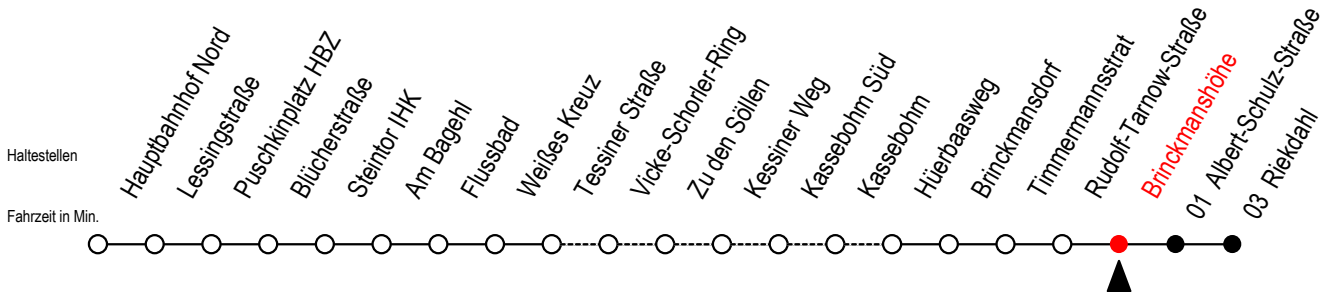

# 23 Brinckmanshöhe

Gültig ab 11.06.2022

Alle Angaben ohne Gewähr

Richtung: Riekdahl

Uhr Montag - Freitag			Uhr Samstag		Uhr Sonntag - Feiertag		
<b>4</b>	25	55	<b>4</b>	--	<b>4</b>	--	
<b>5</b>	25	45 56	<b>5</b>	--	<b>5</b>	--	
<b>6</b>	21	41 53	<b>6</b>	29 59	<b>6</b>	--	
<b>7</b>	01 <sup>S</sup>	21 41	<b>7</b>	29 59	<b>7</b>	--	
<b>8</b>	01	21 41	<b>8</b>	29 59	<b>8</b>	30	
<b>9</b>	01	21 41	<b>9</b>	29 51	<b>9</b>	00 30	
<b>10</b>	01	21 41	<b>10</b>	20 50	<b>10</b>	00 30	
<b>11</b>	01	21 41	<b>11</b>	20 50	<b>11</b>	00 30	
<b>12</b>	01	21 41	<b>12</b>	20 50	<b>12</b>	00 30	
<b>13</b>	01	21 41	<b>13</b>	20 50	<b>13</b>	00 30	
<b>14</b>	01	21 41	<b>14</b>	20 50	<b>14</b>	00 30	
<b>15</b>	01	21 41	<b>15</b>	20 50	<b>15</b>	00 30	
<b>16</b>	01	21 41	<b>16</b>	20 50	<b>16</b>	00 30	
<b>17</b>	01	21 41	<b>17</b>	20 50	<b>17</b>	00 30	
<b>18</b>	01	21 41	<b>18</b>	20 50	<b>18</b>	00 30	
<b>19</b>	01	20 50	<b>19</b>	20 50	<b>19</b>	00 30	
<b>20</b>	20	58	<b>20</b>	20 58	<b>20</b>	00 30 58	
<b>21</b>	28	58	<b>21</b>	28 58	<b>21</b>	28 58	
<b>22</b>	28	58	<b>22</b>	28 58	<b>22</b>	28 58	
<b>23</b>	28	58	<b>23</b>	28 58	<b>23</b>	28 58	
<b>0</b>	28		<b>0</b>	28	<b>0</b>	28	

S = fährt an Schultagen\*

\*Ferienzeiten siehe Infoblatt

Servicetelefon: 0381 / 8021900