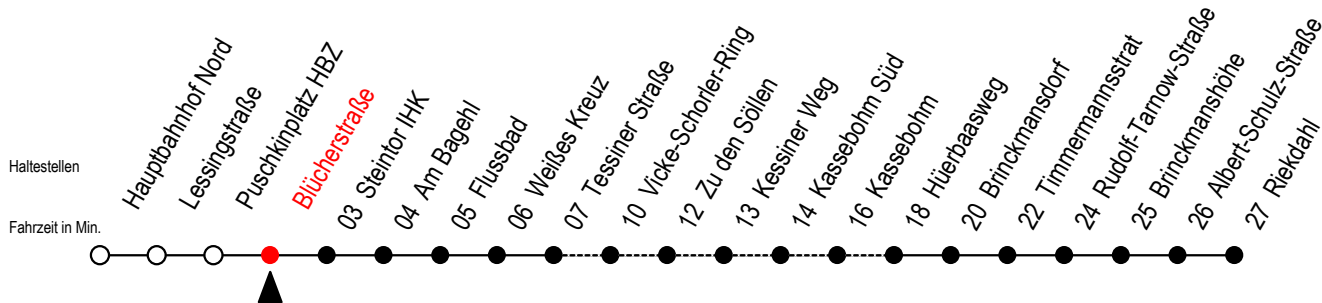

23 Blücherstraße

Gültig ab 11.06.2022

Alle Angaben ohne Gewähr

Richtung: Riekdahl

Uhr Montag - Freitag

Uhr Samstag

Uhr Sonntag - Feiertag

4	11 41	4	--	4	--
5	11 41	5	--	5	--
6	06 26 46	6	06 ^K 36 ^K	6	--
7	06 26 46	7	06 ^K 36 ^K	7	--
8	06 26 46	8	06 ^K 36 ^K	8	07 ^K 37 ^K
9	06 26 46	9	06 ^K 36	9	07 ^K 37 ^K
10	06 26 46	10	06 36	10	07 ^K 37 ^K
11	06 26 46	11	06 36	11	07 ^K 37 ^K
12	06 26 46	12	06 36	12	07 ^K 37 ^K
13	06 26 46	13	06 36	13	07 ^K 37 ^K
14	06 26 46	14	06 36	14	07 ^K 37 ^K
15	06 26 46	15	06 36	15	07 ^K 37 ^K
16	06 26 46	16	06 36	16	07 ^K 37 ^K
17	06 26 46	17	06 36	17	07 ^K 37 ^K
18	06 26 46	18	06 36	18	07 ^K 37 ^K
19	06 36	19	06 36	19	07 ^K 37 ^K
20	06 36 ^K	20	06 36 ^K	20	07 ^K 36 ^K
21	06 ^K 36 ^K	21	06 ^K 36 ^K	21	06 ^K 36 ^K
22	06 ^K 36 ^K	22	06 ^K 36 ^K	22	06 ^K 36 ^K
23	06 ^K 36 ^K	23	06 ^K 36 ^K	23	06 ^K 36 ^K
0	06 ^K	0	06 ^K	0	06 ^K

K = fährt über Vicke-Schorler-Ring - Kassebohm Süd - Kassebohm