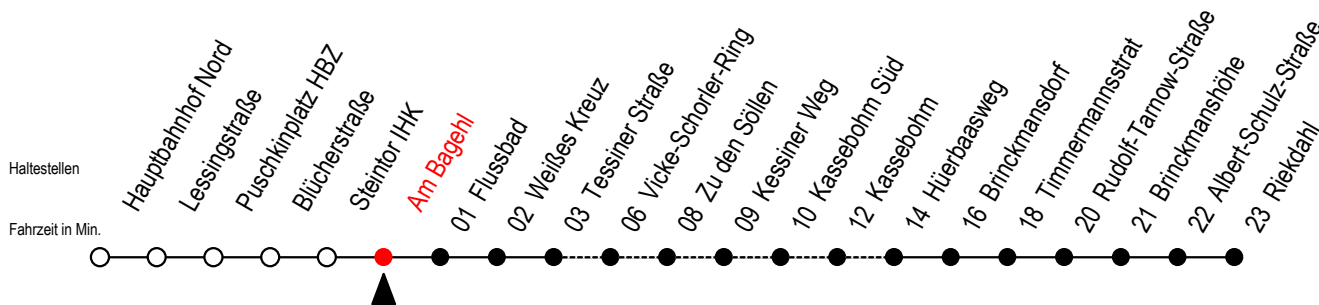

# 23 Am Bagehl

Gültig ab 11.06.2022

Alle Angaben ohne Gewähr

Richtung: Riekdahl

Uhr Montag - Freitag				Uhr Samstag		Uhr Sonntag - Feiertag	
4	15	45		4	--	4	--
5	15	34	45	5	--	5	--
6	10	30	42 50 <sup>S</sup>	6	10 <sup>K</sup> 40 <sup>K</sup>	6	--
7	10	30	50	7	10 <sup>K</sup> 40 <sup>K</sup>	7	--
8	10	30	50	8	10 <sup>K</sup> 40 <sup>K</sup>	8	11 <sup>K</sup> 41 <sup>K</sup>
9	10	30	50	9	10 <sup>K</sup> 40	9	11 <sup>K</sup> 41 <sup>K</sup>
10	10	30	50	10	10 40	10	11 <sup>K</sup> 41 <sup>K</sup>
11	10	30	50	11	10 40	11	11 <sup>K</sup> 41 <sup>K</sup>
12	10	30	50	12	10 40	12	11 <sup>K</sup> 41 <sup>K</sup>
13	10	30	50	13	10 40	13	11 <sup>K</sup> 41 <sup>K</sup>
14	10	30	50	14	10 40	14	11 <sup>K</sup> 41 <sup>K</sup>
15	10	30	50	15	10 40	15	11 <sup>K</sup> 41 <sup>K</sup>
16	10	30	50	16	10 40	16	11 <sup>K</sup> 41 <sup>K</sup>
17	10	30	50	17	10 40	17	11 <sup>K</sup> 41 <sup>K</sup>
18	10	30	50	18	10 40	18	11 <sup>K</sup> 41 <sup>K</sup>
19	10	40		19	10 40	19	11 <sup>K</sup> 41 <sup>K</sup>
20	10	40 <sup>K</sup>		20	10 40 <sup>K</sup>	20	11 <sup>K</sup> 40 <sup>K</sup>
21	10 <sup>K</sup> 40 <sup>K</sup>			21	10 <sup>K</sup> 40 <sup>K</sup>	21	10 <sup>K</sup> 40 <sup>K</sup>
22	10 <sup>K</sup> 40 <sup>K</sup>			22	10 <sup>K</sup> 40 <sup>K</sup>	22	10 <sup>K</sup> 40 <sup>K</sup>
23	10 <sup>K</sup> 40 <sup>K</sup>			23	10 <sup>K</sup> 40 <sup>K</sup>	23	10 <sup>K</sup> 40 <sup>K</sup>
0	10 <sup>K</sup>			0	10 <sup>K</sup>	0	10 <sup>K</sup>

K = fährt über Vicke-Schorler-Ring - Kassebohm Süd - Kassebohm

S = fährt an Schultagen\*

\*Ferienzeiten siehe Infoblatt

Servicetelefon: 0381 / 8021900