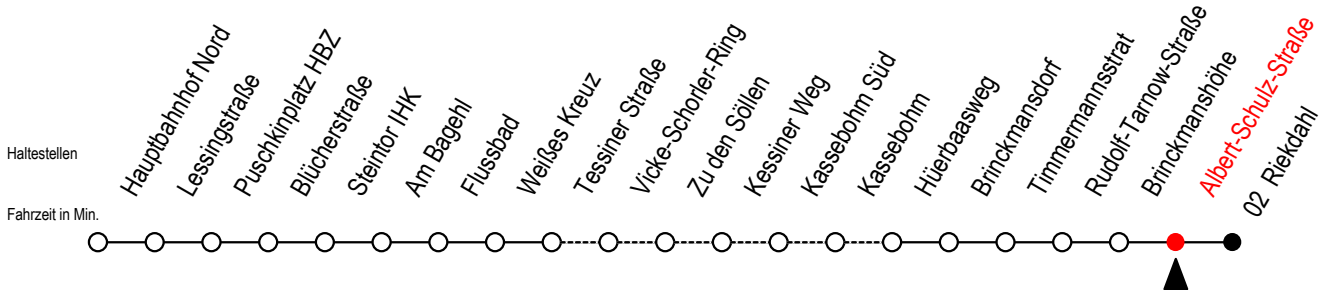

23 Albert-Schulz-Straße

Gültig ab 11.06.2022

Alle Angaben ohne Gewähr

Richtung: Riekdahl

Uhr Montag - Freitag			Uhr Samstag			Uhr Sonntag - Feiertag			
4	26	56	4	--		4	--		
5	26	46	5	--		5	--		
6	22	42	6	30		6	--		
7	02 ^S	22	7	00	30	7	--		
8	02	22	8	00	30	8	31		
9	02	22	9	00	30	9	01	31	
10	02	22	10	21	51	10	01	31	
11	02	22	11	21	51	11	01	31	
12	02	22	12	21	51	12	01	31	
13	02	22	13	21	51	13	01	31	
14	02	22	14	21	51	14	01	31	
15	02	22	15	21	51	15	01	31	
16	02	22	16	21	51	16	01	31	
17	02	22	17	21	51	17	01	31	
18	02	22	18	21	51	18	01	31	
19	02	21	19	21	51	19	01	31	
20	21	59	20	21	59	20	01	31	59
21	29	59	21	29	59	21	29	59	
22	29	59	22	29	59	22	29	59	
23	29	59	23	29	59	23	29	59	
0	29		0	29		0	29		

S = fährt an Schultagen*

*Ferienzeiten siehe Infoblatt

Servicetelefon: 0381 / 8021900