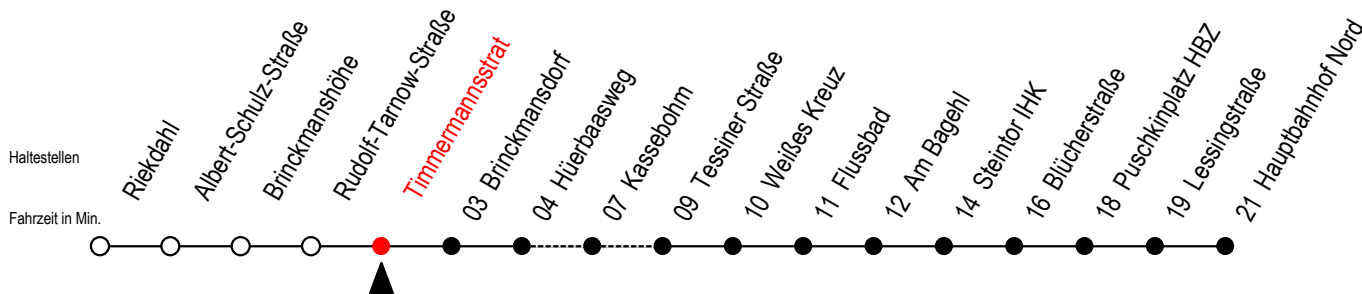

23 Timmermannsstrat

Gültig ab 28.06.2022

Alle Angaben ohne Gewähr

Richtung: Hauptbahnhof Nord

Uhr Montag - Freitag

Uhr Samstag

Uhr Sonntag - Feiertag

4	05 35	4	--	4	--
5	05 33 53	5	47 ^K	5	--
6	13 33 53	6	17 ^K 47 ^K	6	--
7	03 ^{SB} 13 28 48	7	17 ^K 47 ^K	7	48 ^K
8	08 28 48	8	17 ^K 47 ^K	8	18 ^K 48 ^K
9	08 28 48	9	17 ^K 41	9	18 ^K 48 ^K
10	08 28 48	10	11 41	10	18 ^K 48 ^K
11	08 28 48	11	11 41	11	18 ^K 48 ^K
12	08 28 48	12	11 41	12	18 ^K 48 ^K
13	08 28 48	13	11 41	13	18 ^K 48 ^K
14	08 28 48	14	11 41	14	18 ^K 48 ^K
15	08 28 48	15	11 41	15	18 ^K 48 ^K
16	08 28 48	16	11 41	16	18 ^K 48 ^K
17	08 28 48	17	11 41	17	18 ^K 48 ^K
18	13 41	18	11 41	18	18 ^K 48 ^K
19	11 41	19	11 41	19	18 ^K 48 ^K
20	11 37 ^K	20	11 37 ^K	20	18 ^K 38 ^K
21	07 ^K 37 ^K	21	07 ^K 37 ^K	21	07 ^K 37 ^K
22	07 ^K 37 ^K	22	07 ^K 37 ^K	22	07 ^K 37 ^K
23	07 ^K 37 ^K	23	07 ^K 37 ^K	23	07 ^K 37 ^K

K = fährt über Kassebohm

S = fährt an Schultagen

B = fährt ohne Umsteigen weiter als Linie 27

*Ferienzeiten siehe Infoblatt