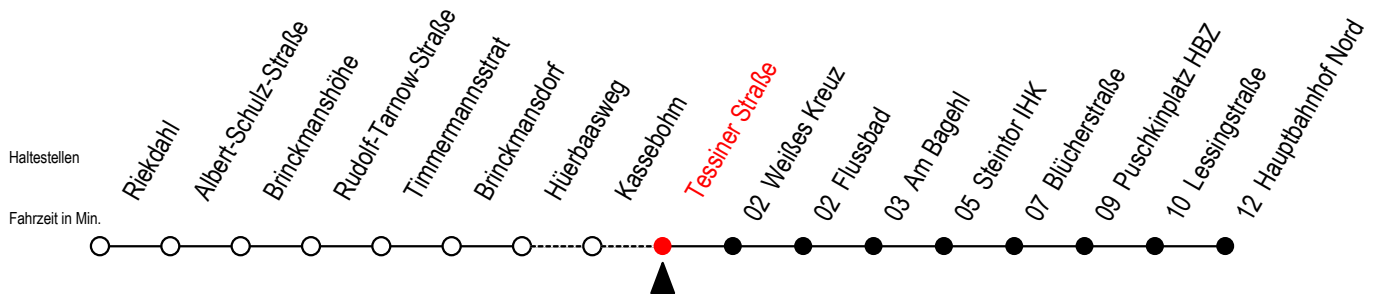

23 Tessiner Straße

Gültig ab 28.06.2022

Alle Angaben ohne Gewähr

Richtung: Hauptbahnhof Nord

Uhr Montag - Freitag

Uhr Samstag

Uhr Sonntag - Feiertag

4	09 39	4	--	4	--
5	09 38 58	5	54	5	--
6	18 38 58	6	25 55	6	--
7	08 ^{SB} 18 38 58	7	25 55	7	56
8	18 38 58	8	25 55	8	26 56
9	18 38 58	9	25 45	9	26 56
10	18 38 58	10	15 45	10	26 56
11	18 38 58	11	15 45	11	26 56
12	18 38 58	12	15 45	12	26 56
13	18 38 58	13	15 45	13	26 56
14	18 38 58	14	15 45	14	26 56
15	18 38 58	15	15 45	15	26 56
16	18 38 58	16	15 45	16	26 56
17	18 38 58	17	15 45	17	26 56
18	18 45	18	15 45	18	26 56
19	15 45	19	15 45	19	26 56
20	15 44	20	15 44	20	26 45
21	14 44	21	14 44	21	14 44
22	14 44	22	14 44	22	14 44
23	14 44	23	14 44	23	14 44

S = fährt an Schultagen

B = fährt ohne Umsteigen weiter als Linie 27

*Ferienzeiten siehe Infoblatt