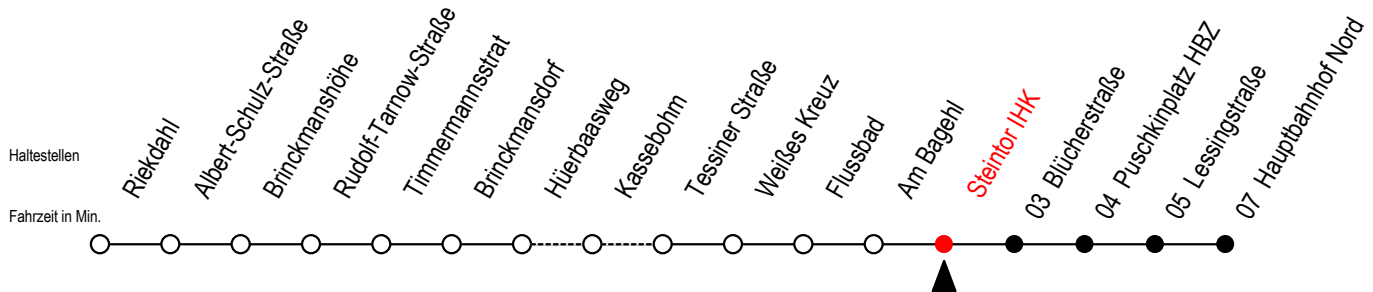

23 Steintor IHK

Gültig ab 28.06.2022

Alle Angaben ohne Gewähr

Richtung: Hauptbahnhof Nord

Uhr Montag - Freitag

Uhr Samstag

Uhr Sonntag - Feiertag

4	14	44		4	--		4	--
5	14	43		5	58		5	--
6	03	23	43	6	29	59	6	--
7	03	13 ^{SB}	23 43	7	29	59	7	--
8	03	23	43	8	29	59	8	01 31
9	03	23	43	9	29	50	9	01 31
10	03	23	43	10	20	50	10	01 31
11	03	23	43	11	20	50	11	01 31
12	03	23	43	12	20	50	12	01 31
13	03	23	43	13	20	50	13	01 31
14	03	23	43	14	20	50	14	01 31
15	03	23	43	15	20	50	15	01 31
16	03	23	43	16	20	50	16	01 31
17	03	23	43	17	20	50	17	01 31
18	03	23	50	18	20	50	18	01 31
19	20	50		19	20	50	19	01 31
20	20	48		20	20	48	20	01 31 49
21	18	48		21	18	48	21	18 48
22	18	48		22	18	48	22	18 48
23	18	48		23	18	48	23	18 48

S = fährt an Schultagen

B = fährt ohne Umsteigen weiter als Linie 27

*Ferienzeiten siehe Infoblatt