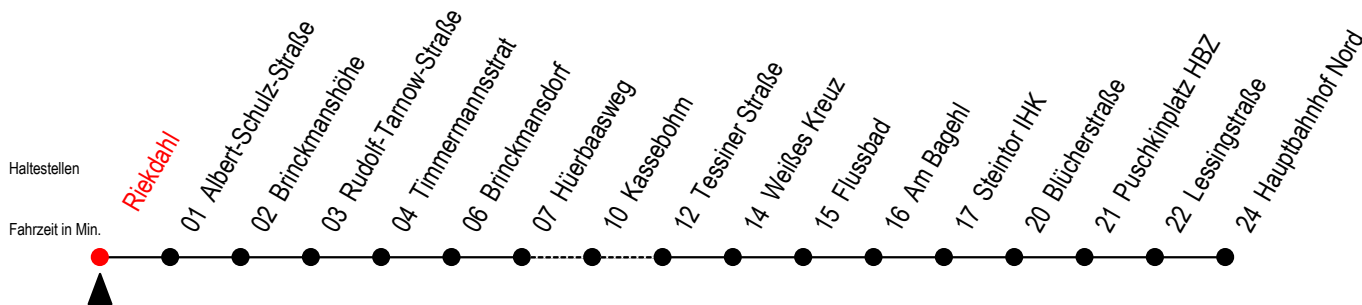

23 Riekdahl

Gültig ab 28.06.2022

Alle Angaben ohne Gewähr

Richtung: Hauptbahnhof Nord

Uhr Montag - Freitag			Uhr Samstag		Uhr Sonntag - Feiertag	
4	02	32	4	--	4	--
5	02	30 50	5	44 ^K	5	--
6	10	30 50	6	14 ^K 44 ^K	6	--
7	00 ^{SB}	10 25 45	7	14 ^K 44 ^K	7	45 ^K
8	05	25 45	8	14 ^K 44 ^K	8	15 ^K 45 ^K
9	05	25 45	9	14 ^K 38	9	15 ^K 45 ^K
10	05	25 45	10	08 38	10	15 ^K 45 ^K
11	05	25 45	11	08 38	11	15 ^K 45 ^K
12	05	25 45	12	08 38	12	15 ^K 45 ^K
13	05	25 45	13	08 38	13	15 ^K 45 ^K
14	05	25 45	14	08 38	14	15 ^K 45 ^K
15	05	25 45	15	08 38	15	15 ^K 45 ^K
16	05	25 45	16	08 38	16	15 ^K 45 ^K
17	05	25 45	17	08 38	17	15 ^K 45 ^K
18	10	38	18	08 38	18	15 ^K 45 ^K
19	08	38	19	08 38	19	15 ^K 45 ^K
20	08	34 ^K	20	08 34 ^K	20	15 ^K 35 ^K
21	04 ^K	34 ^K	21	04 ^K 34 ^K	21	04 ^K 34 ^K
22	04 ^K	34 ^K	22	04 ^K 34 ^K	22	04 ^K 34 ^K
23	04 ^K	34 ^K	23	04 ^K 34 ^K	23	04 ^K 34 ^K

K = fährt über Kassebohm

S = fährt an Schultagen

B = fährt ohne Umsteigen weiter als Linie 27

*Ferienzeiten siehe Infoblatt