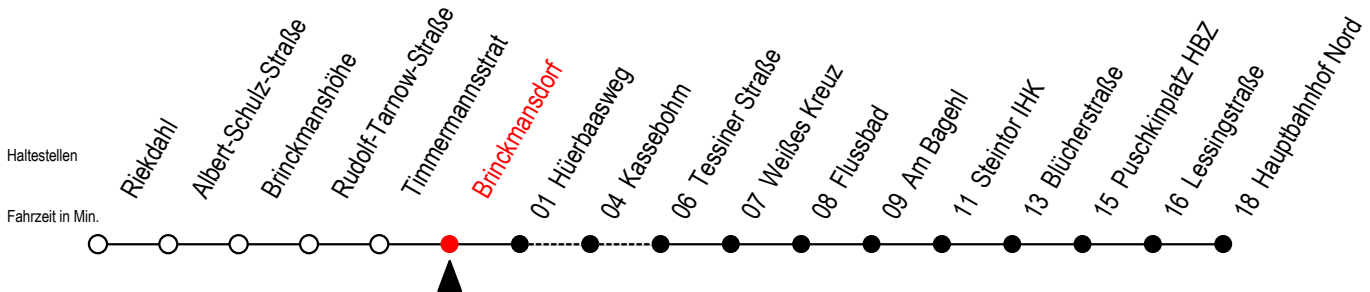

23 Brinckmansdorf

Gültig ab 28.06.2022

Alle Angaben ohne Gewähr

Richtung: Hauptbahnhof Nord

Uhr Montag - Freitag

Uhr Samstag

Uhr Sonntag - Feiertag

4	08 38	4	--	4	--
5	08 36 56	5	49 ^K	5	--
6	16 36 56	6	19 ^K 49 ^K	6	--
7	06 ^{SB} 16 36 56	7	19 ^K 49 ^K	7	51 ^K
8	16 36 56	8	19 ^K 49 ^K	8	21 ^K 51 ^K
9	16 36 56	9	19 ^K 44	9	21 ^K 51 ^K
10	16 36 56	10	14 44	10	21 ^K 51 ^K
11	16 36 56	11	14 44	11	21 ^K 51 ^K
12	16 36 56	12	14 44	12	21 ^K 51 ^K
13	16 36 56	13	14 44	13	21 ^K 51 ^K
14	16 36 56	14	14 44	14	21 ^K 51 ^K
15	16 36 56	15	14 44	15	21 ^K 51 ^K
16	16 36 56	16	14 44	16	21 ^K 51 ^K
17	16 36 56	17	14 44	17	21 ^K 51 ^K
18	16 44	18	14 44	18	21 ^K 51 ^K
19	14 44	19	14 44	19	21 ^K 51 ^K
20	14 39 ^K	20	14 39 ^K	20	21 ^K 40 ^K
21	09 ^K 39 ^K	21	09 ^K 39 ^K	21	09 ^K 39 ^K
22	09 ^K 39 ^K	22	09 ^K 39 ^K	22	09 ^K 39 ^K
23	09 ^K 39 ^K	23	09 ^K 39 ^K	23	09 ^K 39 ^K

K = fährt über Kassebohm

S = fährt an Schultagen

B = fährt ohne Umsteigen weiter als Linie 27

*Ferienzeiten siehe Infoblatt