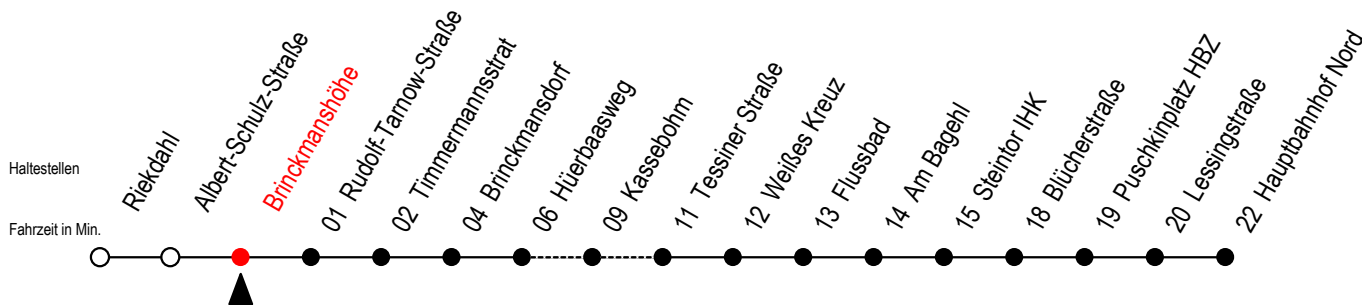

23 Brinckmanshöhe

Gültig ab 28.06.2022

Alle Angaben ohne Gewähr

Richtung: Hauptbahnhof Nord

Uhr Montag - Freitag

Uhr Samstag

Uhr Sonntag - Feiertag

4	03 33	4	--	4	--
5	03 31 51	5	45 ^K	5	--
6	11 31 51	6	15 ^K 45 ^K	6	--
7	01 ^{SB} 11 26 46	7	15 ^K 45 ^K	7	46 ^K
8	06 26 46	8	15 ^K 45 ^K	8	16 ^K 46 ^K
9	06 26 46	9	15 ^K 39	9	16 ^K 46 ^K
10	06 26 46	10	09 39	10	16 ^K 46 ^K
11	06 26 46	11	09 39	11	16 ^K 46 ^K
12	06 26 46	12	09 39	12	16 ^K 46 ^K
13	06 26 46	13	09 39	13	16 ^K 46 ^K
14	06 26 46	14	09 39	14	16 ^K 46 ^K
15	06 26 46	15	09 39	15	16 ^K 46 ^K
16	06 26 46	16	09 39	16	16 ^K 46 ^K
17	06 26 46	17	09 39	17	16 ^K 46 ^K
18	11 39	18	09 39	18	16 ^K 46 ^K
19	09 39	19	09 39	19	16 ^K 46 ^K
20	09 35 ^K	20	09 35 ^K	20	16 ^K 36 ^K
21	05 ^K 35 ^K	21	05 ^K 35 ^K	21	05 ^K 35 ^K
22	05 ^K 35 ^K	22	05 ^K 35 ^K	22	05 ^K 35 ^K
23	05 ^K 35 ^K	23	05 ^K 35 ^K	23	05 ^K 35 ^K

K = fährt über Kassebohm

S = fährt an Schultagen

B = fährt ohne Umsteigen weiter als Linie 27

*Ferienzeiten siehe Infoblatt