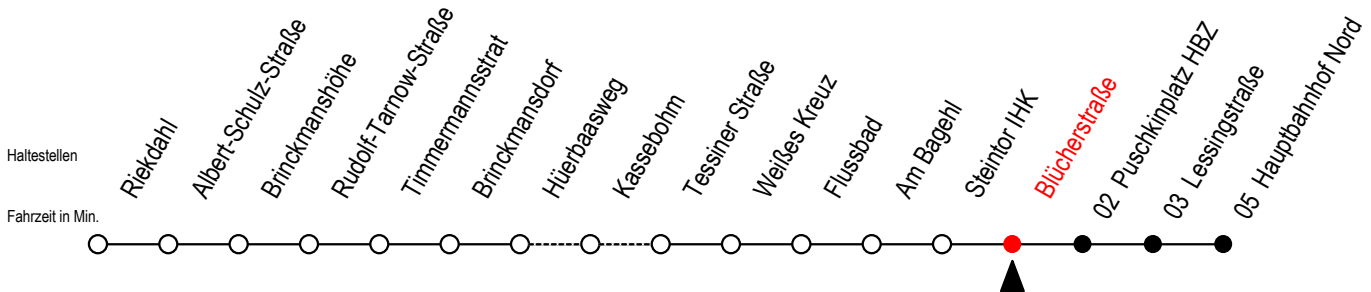

# 23 Blücherstraße

Gültig ab 28.06.2022

Alle Angaben ohne Gewähr

**Richtung: Hauptbahnhof Nord**

S = fährt an Schultagen

B = fährt ohne Umsteigen weiter als Linie 27

\*Ferienzeiten siehe Infoblatt