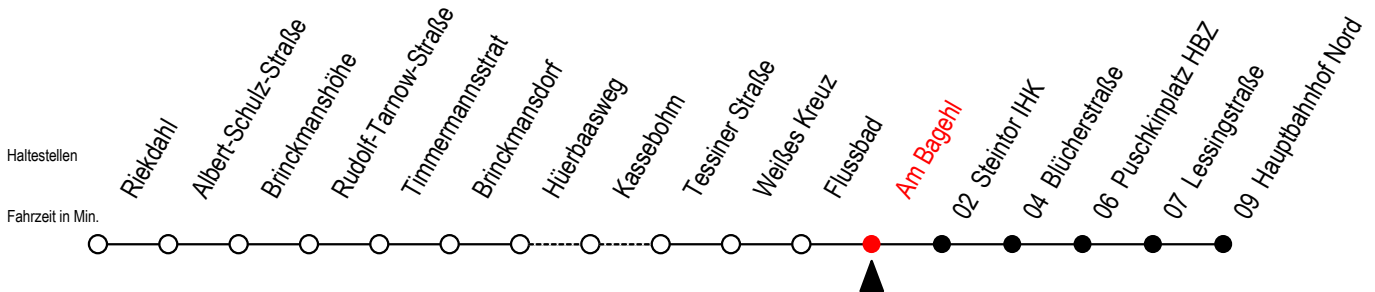

23 Am Bagehl

Gültig ab 28.06.2022

Alle Angaben ohne Gewähr

Richtung: Hauptbahnhof Nord

Uhr Montag - Freitag

Uhr Samstag

Uhr Sonntag - Feiertag

4	12	42		4	--		4	--
5	12	41		5	56		5	--
6	01	21	41	6	28	58	6	--
7	01	11 ^{SB}	21 41	7	28	58	7	59
8	01	21	41	8	28	58	8	29 59
9	01	21	41	9	28	48	9	29 59
10	01	21	41	10	18	48	10	29 59
11	01	21	41	11	18	48	11	29 59
12	01	21	41	12	18	48	12	29 59
13	01	21	41	13	18	48	13	29 59
14	01	21	41	14	18	48	14	29 59
15	01	21	41	15	18	48	15	29 59
16	01	21	41	16	18	48	16	29 59
17	01	21	41	17	18	48	17	29 59
18	01	21	48	18	18	48	18	29 59
19	18	48		19	18	48	19	29 59
20	18	46		20	18	46	20	29 47
21	16	46		21	16	46	21	16 46
22	16	46		22	16	46	22	16 46
23	16	46		23	16	46	23	16 46

S = fährt an Schultagen

B = fährt ohne Umsteigen weiter als Linie 27

*Ferienzeiten siehe Infoblatt