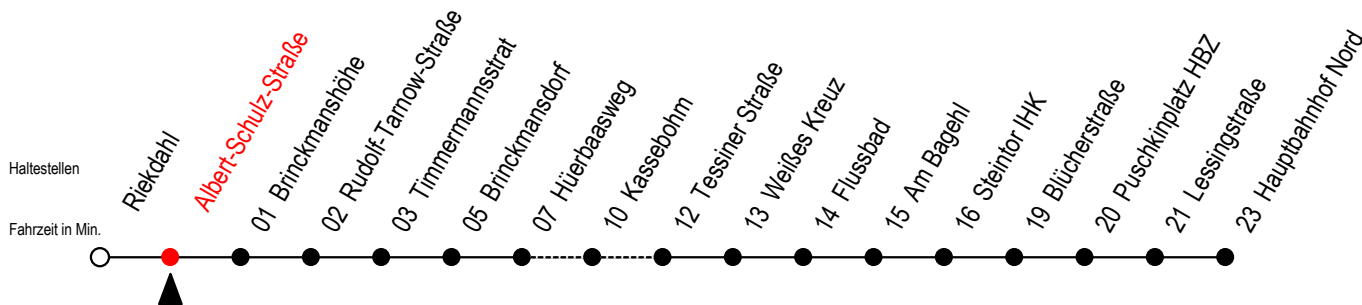

23 Albert-Schulz-Straße

Gültig ab 28.06.2022

Alle Angaben ohne Gewähr

Richtung: Hauptbahnhof Nord

Uhr Montag - Freitag

Uhr Samstag

Uhr Sonntag - Feiertag

4	02 32	4	--	4	--
5	02 30 50	5	44 ^K	5	--
6	10 30 50	6	14 ^K 44 ^K	6	--
7	00 ^{SB} 10 25 45	7	14 ^K 44 ^K	7	45 ^K
8	05 25 45	8	14 ^K 44 ^K	8	15 ^K 45 ^K
9	05 25 45	9	14 ^K 38	9	15 ^K 45 ^K
10	05 25 45	10	08 38	10	15 ^K 45 ^K
11	05 25 45	11	08 38	11	15 ^K 45 ^K
12	05 25 45	12	08 38	12	15 ^K 45 ^K
13	05 25 45	13	08 38	13	15 ^K 45 ^K
14	05 25 45	14	08 38	14	15 ^K 45 ^K
15	05 25 45	15	08 38	15	15 ^K 45 ^K
16	05 25 45	16	08 38	16	15 ^K 45 ^K
17	05 25 45	17	08 38	17	15 ^K 45 ^K
18	10 38	18	08 38	18	15 ^K 45 ^K
19	08 38	19	08 38	19	15 ^K 45 ^K
20	08 34 ^K	20	08 34 ^K	20	15 ^K 35 ^K
21	04 ^K 34 ^K	21	04 ^K 34 ^K	21	04 ^K 34 ^K
22	04 ^K 34 ^K	22	04 ^K 34 ^K	22	04 ^K 34 ^K
23	04 ^K 34 ^K	23	04 ^K 34 ^K	23	04 ^K 34 ^K

K = fährt über Kassebohm

S = fährt an Schultagen

B = fährt ohne Umsteigen weiter als Linie 27

*Ferienzeiten siehe Infoblatt