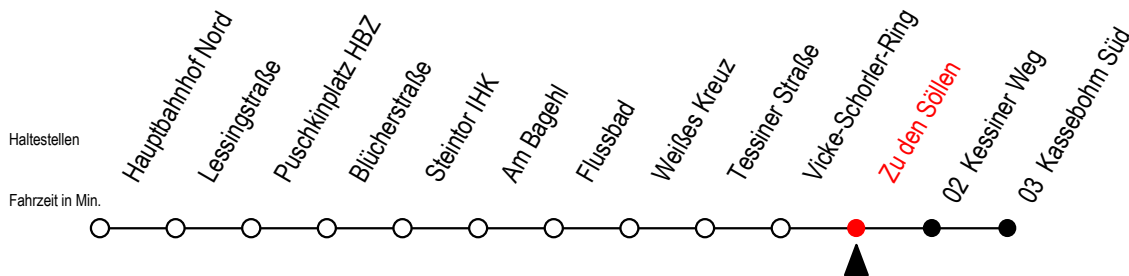

# 22 Zu den Söllen

Gültig ab 11.06.2022

Alle Angaben ohne Gewähr

Richtung: Kassebohm Süd

## Uhr Montag - Freitag

<b>4</b>	14	37			
<b>5</b>	07	37	55		
<b>6</b>	08	28	39	48	59
<b>7</b>	08 <sup>S</sup>	28 <sup>S</sup>	48		
<b>8</b>	08	28	48		
<b>9</b>	08	28	48		
<b>10</b>	08	28	48		
<b>11</b>	08	28	48		
<b>12</b>	08	28	48		
<b>13</b>	08	28	48		
<b>14</b>	08	28	48		
<b>15</b>	08	28	48		
<b>16</b>	08	28	48		
<b>17</b>	08	28	48		
<b>18</b>	08	28	48		
<b>19</b>	08	32			
<b>20</b>	02	32			

## Uhr Samstag

<b>4</b>	--				
<b>5</b>	--				
<b>6</b>	--				
<b>7</b>	--				
<b>8</b>	--				
<b>9</b>	32				
<b>10</b>	02	32			
<b>11</b>	02	32			
<b>12</b>	02	32			
<b>13</b>	02	32			
<b>14</b>	02	32			
<b>15</b>	02	32			
<b>16</b>	02	32			
<b>17</b>	02	32			
<b>18</b>	02	32			
<b>19</b>	02	32			
<b>20</b>	02	32			

S = fährt an Schultagen\*

\*Ferienzeiten siehe Infoblatt