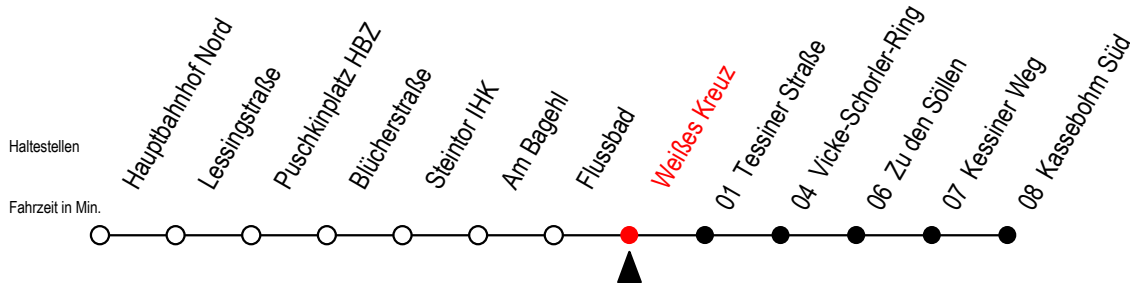

22 Weißes Kreuz

Gültig ab 11.06.2022

Alle Angaben ohne Gewähr

Richtung: Kassebohm Süd

Uhr Montag - Freitag

4	09	32			
5	02	32	50		
6	02	22	34	42	54
7	02 ^S	22 ^S	42		
8	02	22	42		
9	02	22	42		
10	02	22	42		
11	02	22	42		
12	02	22	42		
13	02	22	42		
14	02	22	42		
15	02	22	42		
16	02	22	42		
17	02	22	42		
18	02	22	42		
19	02	27	57		
20	27				

Uhr Samstag

4	--				
5	--				
6	--				
7	--				
8	--				
9	27	57			
10	27	57			
11	27	57			
12	27	57			
13	27	57			
14	27	57			
15	27	57			
16	27	57			
17	27	57			
18	27	57			
19	27	57			
20	27				

S = fährt an Schultagen*