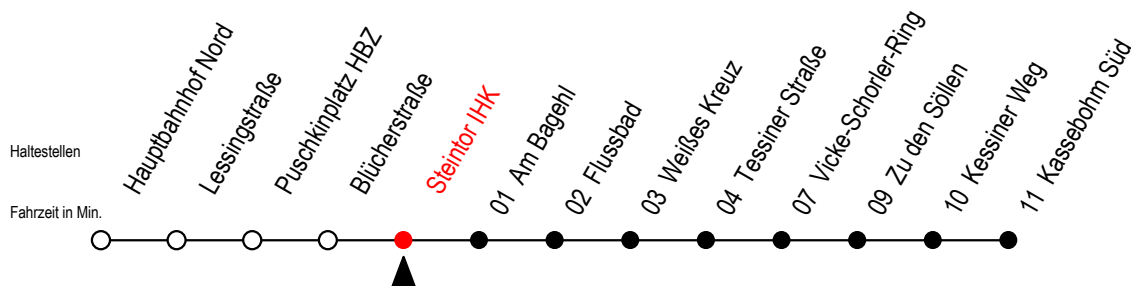

22 Steintor IHK

Gültig ab 11.06.2022

Alle Angaben ohne Gewähr

Richtung: Kassebohm Süd

Uhr Montag - Freitag

4	06	29	59		
5	29	47	59		
6	19	31	39	51	59 ^S
7	19 ^S	39	59		
8	19	39	59		
9	19	39	59		
10	19	39	59		
11	19	39	59		
12	19	39	59		
13	19	39	59		
14	19	39	59		
15	19	39	59		
16	19	39	59		
17	19	39	59		
18	19	39	59		
19	24	54			
20	24				

Uhr Samstag

4	--	
5	--	
6	--	
7	--	
8	--	
9	24	54
10	24	54
11	24	54
12	24	54
13	24	54
14	24	54
15	24	54
16	24	54
17	24	54
18	24	54
19	24	54
20	24	

S = fährt an Schultagen*

*Ferienzeiten siehe Infoblatt