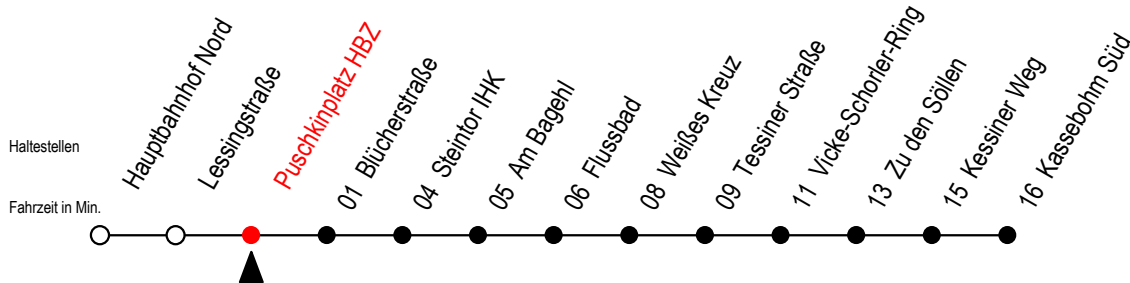

# 22 Puschkinplatz HBZ

Gültig ab 11.06.2022

Alle Angaben ohne Gewähr

Richtung: Kassebohm Süd

## Uhr Montag - Freitag

<b>4</b>	25	55	
<b>5</b>	25	55	
<b>6</b>	15	35	55
<b>7</b>	15	35	55
<b>8</b>	15	35	55
<b>9</b>	15	35	55
<b>10</b>	15	35	55
<b>11</b>	15	35	55
<b>12</b>	15	35	55
<b>13</b>	15	35	55
<b>14</b>	15	35	55
<b>15</b>	15	35	55
<b>16</b>	15	35	55
<b>17</b>	15	35	55
<b>18</b>	15	35	55
<b>19</b>	20	50	
<b>20</b>	20		

## Uhr Samstag

<b>4</b>	--	
<b>5</b>	--	
<b>6</b>	--	
<b>7</b>	--	
<b>8</b>	--	
<b>9</b>	20	50
<b>10</b>	20	50
<b>11</b>	20	50
<b>12</b>	20	50
<b>13</b>	20	50
<b>14</b>	20	50
<b>15</b>	20	50
<b>16</b>	20	50
<b>17</b>	20	50
<b>18</b>	20	50
<b>19</b>	20	50
<b>20</b>	20	