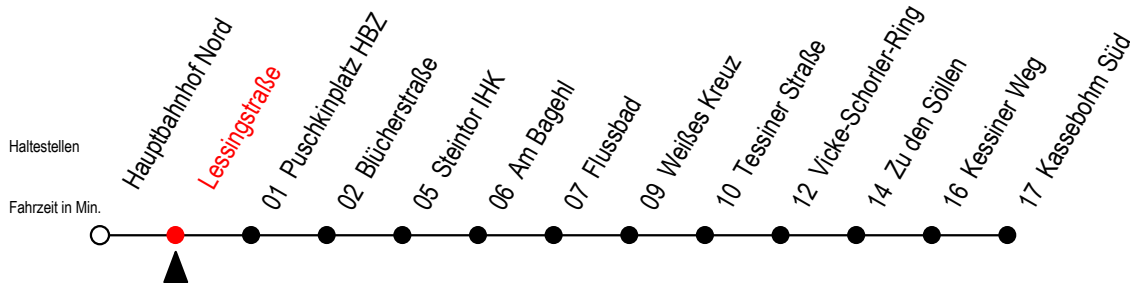

# 22 Lessingstraße

Gültig ab 11.06.2022

Alle Angaben ohne Gewähr

Richtung: Kassebohm Süd

## Uhr Montag - Freitag

4	24	54	
5	24	54	
6	14	34	54
7	14	34	54
8	14	34	54
9	14	34	54
10	14	34	54
11	14	34	54
12	14	34	54
13	14	34	54
14	14	34	54
15	14	34	54
16	14	34	54
17	14	34	54
18	14	34	54
19	19	49	
20	19		

## Uhr Samstag

4	--	
5	--	
6	--	
7	--	
8	--	
9	19	49
10	19	49
11	19	49
12	19	49
13	19	49
14	19	49
15	19	49
16	19	49
17	19	49
18	19	49
19	19	49
20	19	