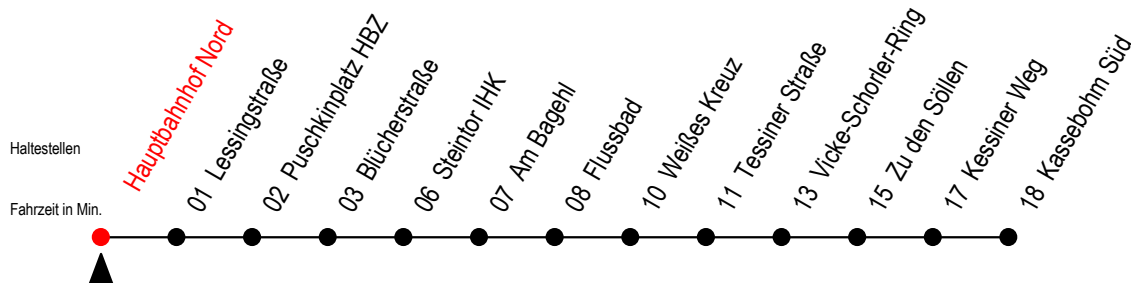

22 Hauptbahnhof Nord

Gültig ab 11.06.2022

Alle Angaben ohne Gewähr

Richtung: Kassebohm Süd

Uhr Montag - Freitag

4	23	53	
5	23	53	
6	13	33	53
7	13	33	53
8	13	33	53
9	13	33	53
10	13	33	53
11	13	33	53
12	13	33	53
13	13	33	53
14	13	33	53
15	13	33	53
16	13	33	53
17	13	33	53
18	13	33	53
19	18	48	
20	18		

Uhr Samstag

4	--	
5	--	
6	--	
7	--	
8	--	
9	18	48
10	18	48
11	18	48
12	18	48
13	18	48
14	18	48
15	18	48
16	18	48
17	18	48
18	18	48
19	18	48
20	18	