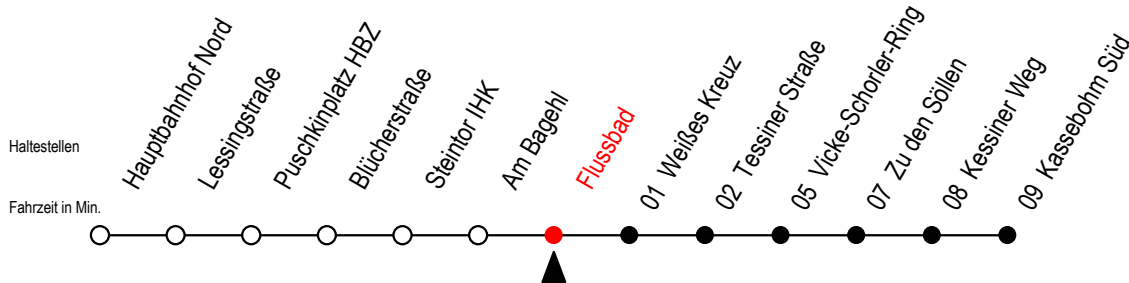

22 Flussbad

Gültig ab 11.06.2022

Alle Angaben ohne Gewähr

Richtung: Kassebohm Süd

Uhr Montag - Freitag

| | | | | | |
|-----------|-----------------|-----------------|----|----|----|
| 4 | 07 | 30 | | | |
| 5 | 00 | 30 | 48 | | |
| 6 | 01 | 21 | 32 | 41 | 52 |
| 7 | 01 ^S | 21 ^S | 41 | | |
| 8 | 01 | 21 | 41 | | |
| 9 | 01 | 21 | 41 | | |
| 10 | 01 | 21 | 41 | | |
| 11 | 01 | 21 | 41 | | |
| 12 | 01 | 21 | 41 | | |
| 13 | 01 | 21 | 41 | | |
| 14 | 01 | 21 | 41 | | |
| 15 | 01 | 21 | 41 | | |
| 16 | 01 | 21 | 41 | | |
| 17 | 01 | 21 | 41 | | |
| 18 | 01 | 21 | 41 | | |
| 19 | 01 | 25 | 55 | | |
| 20 | 25 | | | | |

S = fährt an Schultagen*

*Ferienzeiten siehe Infoblatt