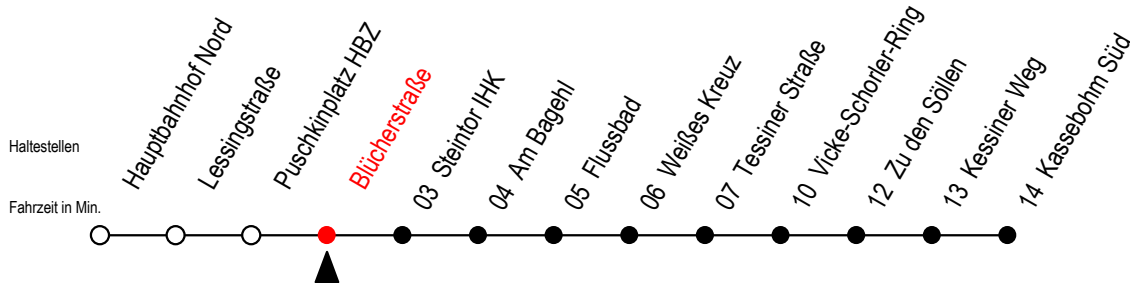

22 Blücherstraße

Gültig ab 11.06.2022

Alle Angaben ohne Gewähr

Richtung: Kassebohm Süd

Uhr Montag - Freitag

4	26	56	
5	26	56	
6	16	36	56
7	16	36	56
8	16	36	56
9	16	36	56
10	16	36	56
11	16	36	56
12	16	36	56
13	16	36	56
14	16	36	56
15	16	36	56
16	16	36	56
17	16	36	56
18	16	36	56
19	21	51	
20	21		

Uhr Samstag

4	--	
5	--	
6	--	
7	--	
8	--	
9	21	51
10	21	51
11	21	51
12	21	51
13	21	51
14	21	51
15	21	51
16	21	51
17	21	51
18	21	51
19	21	51
20	21	