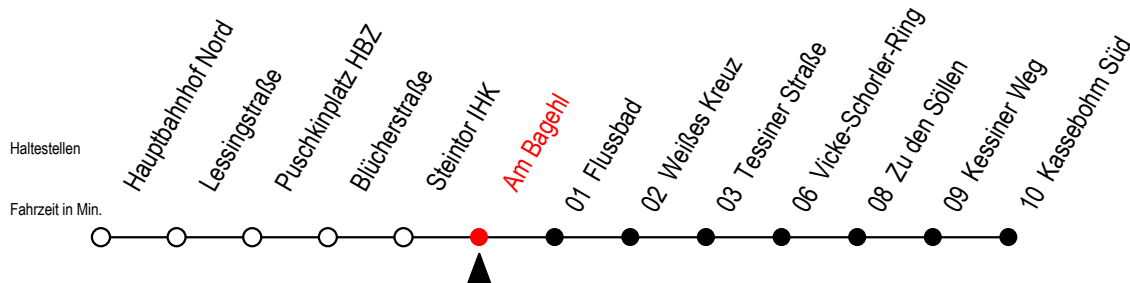

22 Am Bagehl

Gültig ab 11.06.2022

Alle Angaben ohne Gewähr

Richtung: Kassebohm Süd

Uhr Montag - Freitag

Uhr Samstag

4	06	30				4	--
5	00	30	48			5	--
6	00	20	32	40	52	6	--
7	00 ^S	20 ^S	40			7	--
8	00	20	40			8	--
9	00	20	40			9	25 55
10	00	20	40			10	25 55
11	00	20	40			11	25 55
12	00	20	40			12	25 55
13	00	20	40			13	25 55
14	00	20	40			14	25 55
15	00	20	40			15	25 55
16	00	20	40			16	25 55
17	00	20	40			17	25 55
18	00	20	40			18	25 55
19	00	25	55			19	25 55
20	25					20	25

S = fährt an Schultagen*

*Ferienzeiten siehe Infoblatt