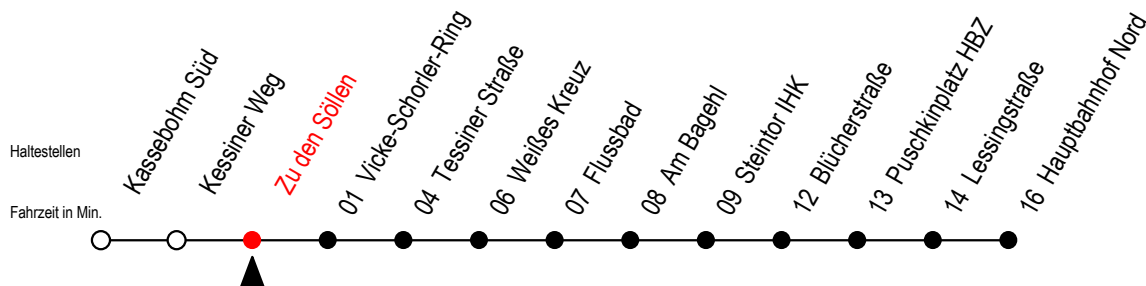

22 Zu den Söllen

Gültig ab 28.06.2022

Alle Angaben ohne Gewähr

Richtung: Hauptbahnhof Nord

Uhr Montag - Freitag

4	20	50		
5	20	44		
6	04	24	44	54 ^{AS}
7	04	14 ^{BS}	24	44
8	04	24	44	
9	04	24	44	
10	04	24	44	
11	04	24	44	
12	04	24	44	
13	04	24	44	
14	04	24	44	
15	04	24	44	
16	04	24	44	
17	04	24	44	
18	04	28	57	
19	27	57		
20	27			

Uhr Samstag

4	--	
5	--	
6	--	
7	--	
8	--	
9	56	
10	26	56
11	26	56
12	26	56
13	26	56
14	26	56
15	26	56
16	26	56
17	26	56
18	26	56
19	26	56
20	26	

S = fährt an Schultagen

A = fährt ab Hbf Nord weiter als Linie 27

B = fährt ab Hbf. Nord weiter als Linie 27 bis Mendelejewstraße

*Ferienzeiten siehe Infoblatt