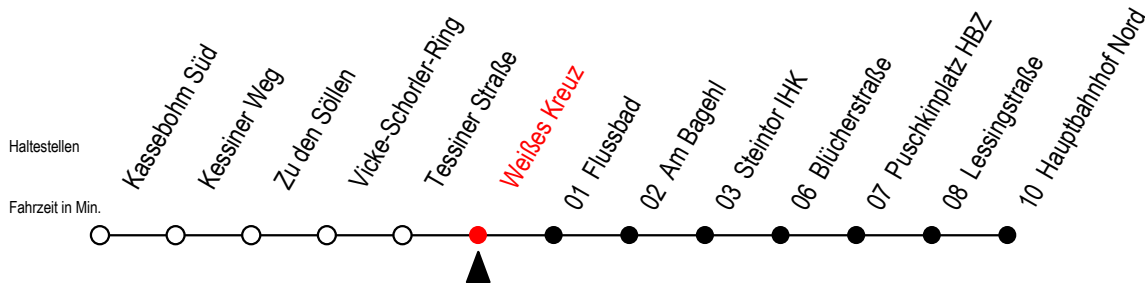

22 Weißes Kreuz

Gültig ab 28.06.2022

Alle Angaben ohne Gewähr

Richtung: Hauptbahnhof Nord

Uhr Montag - Freitag

4	26	56		
5	26	49		
6	09	29	49	59 ^{AS}
7	09	19 ^{BS}	29	49
8	09	29	49	
9	09	29	49	
10	09	29	49	
11	09	29	49	
12	09	29	49	
13	09	29	49	
14	09	29	49	
15	09	29	49	
16	09	29	49	
17	09	29	49	
18	09	33		
19	03	33		
20	03	33		

Uhr Samstag

4	--	
5	--	
6	--	
7	--	
8	--	
9	--	
10	02	32
11	02	32
12	02	32
13	02	32
14	02	32
15	02	32
16	02	32
17	02	32
18	02	32
19	02	32
20	02	32

S = fährt an Schultagen

A = fährt ab Hbf Nord weiter als Linie 27

B = fährt ab Hbf. Nord weiter als Linie 27 bis Mendelejewstraße

*Ferienzeiten siehe Infoblatt