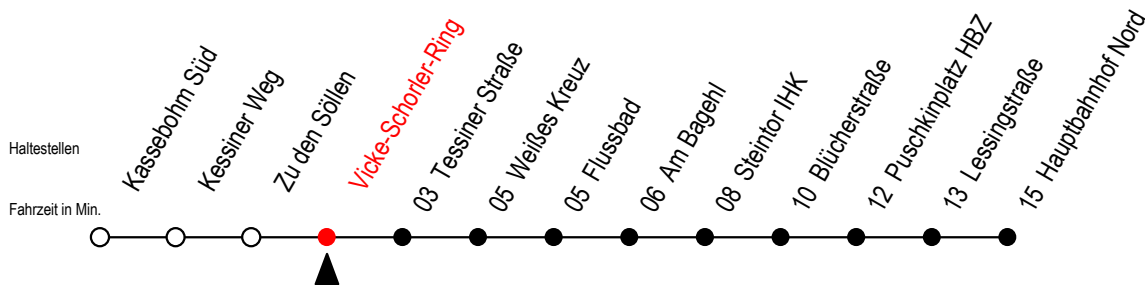

22 Vicke-Schorler-Ring

Gültig ab 28.06.2022

Alle Angaben ohne Gewähr

Richtung: Hauptbahnhof Nord

Uhr Montag - Freitag

| | | | | |
|-----------|----|------------------|----|------------------|
| 4 | 22 | 52 | | |
| 5 | 22 | 45 | | |
| 6 | 05 | 25 | 45 | 55 ^{AS} |
| 7 | 05 | 15 ^{BS} | 25 | 45 |
| 8 | 05 | 25 | 45 | |
| 9 | 05 | 25 | 45 | |
| 10 | 05 | 25 | 45 | |
| 11 | 05 | 25 | 45 | |
| 12 | 05 | 25 | 45 | |
| 13 | 05 | 25 | 45 | |
| 14 | 05 | 25 | 45 | |
| 15 | 05 | 25 | 45 | |
| 16 | 05 | 25 | 45 | |
| 17 | 05 | 25 | 45 | |
| 18 | 05 | 29 | 59 | |
| 19 | 29 | 59 | | |
| 20 | 29 | | | |

S = fährt an Schultagen

A = fährt ab Hbf Nord weiter als Linie 27

B = fährt ab Hbf. Nord weiter als Linie 27 bis Mendelejewstraße

*Ferienzeiten siehe Infoblatt