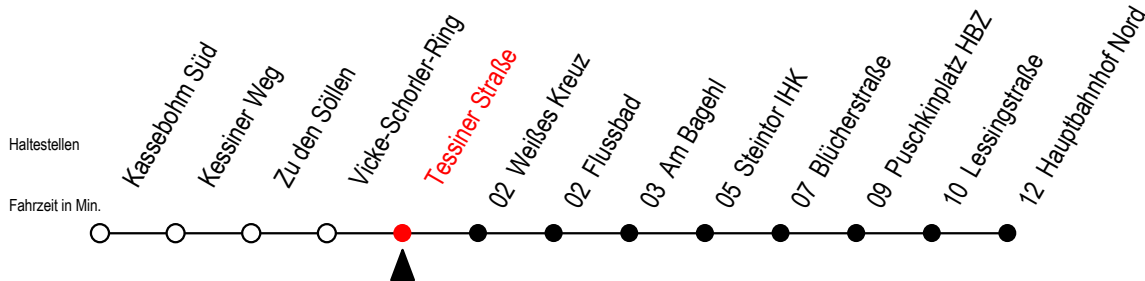

22 Tessiner Straße

Gültig ab 28.06.2022

Alle Angaben ohne Gewähr

Richtung: Hauptbahnhof Nord

Uhr Montag - Freitag

Uhr Samstag

4	24	54			4	--	
5	24	48			5	--	
6	08	28	48	58 ^{AS}	6	--	
7	08	18 ^{BS}	28	48	7	--	
8	08	28	48		8	--	
9	08	28	48		9	--	
10	08	28	48		10	00	30
11	08	28	48		11	00	30
12	08	28	48		12	00	30
13	08	28	48		13	00	30
14	08	28	48		14	00	30
15	08	28	48		15	00	30
16	08	28	48		16	00	30
17	08	28	48		17	00	30
18	08	32			18	00	30
19	01	31			19	00	30
20	01	31			20	00	30

S = fährt an Schultagen

A = fährt ab Hbf Nord weiter als Linie 27

B = fährt ab Hbf. Nord weiter als Linie 27 bis Mendelejewstraße

*Ferienzeiten siehe Infoblatt