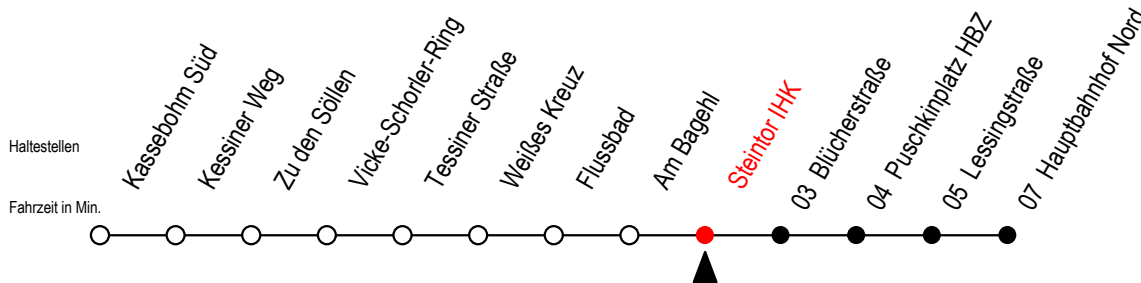

22 Steintor IHK

Gültig ab 28.06.2022

Alle Angaben ohne Gewähr

Richtung: Hauptbahnhof Nord

Uhr Montag - Freitag

4	29	59			
5	29	53			
6	13	33	53		
7	03 ^{AS}	13	23 ^{BS}	33	53
8	13	33	53		
9	13	33	53		
10	13	33	53		
11	13	33	53		
12	13	33	53		
13	13	33	53		
14	13	33	53		
15	13	33	53		
16	13	33	53		
17	13	33	53		
18	13	37			
19	06	36			
20	06	36			

Uhr Samstag

4	--	
5	--	
6	--	
7	--	
8	--	
9	--	
10	05	35
11	05	35
12	05	35
13	05	35
14	05	35
15	05	35
16	05	35
17	05	35
18	05	35
19	05	35
20	05	35

S = fährt an Schultagen

A = fährt ab Hbf Nord weiter als Linie 27

B = fährt ab Hbf. Nord weiter als Linie 27 bis Mendelejewstraße

*Ferienzeiten siehe Infoblatt