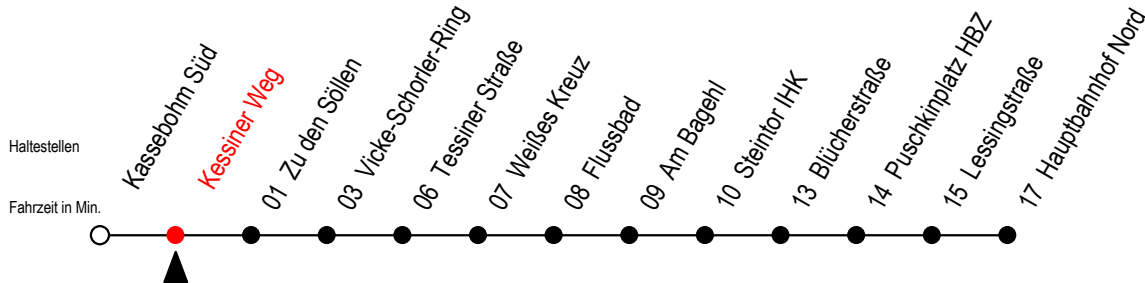

# 22 Kessiner Weg

Gültig ab 28.06.2022

Alle Angaben ohne Gewähr

**Richtung: Hauptbahnhof Nord**

## Uhr Montag - Freitag

<b>4</b>	19	49		
<b>5</b>	19	42		
<b>6</b>	02	22	42	52 <sup>AS</sup>
<b>7</b>	02	12 <sup>BS</sup>	22	42
<b>8</b>	02	22	42	
<b>9</b>	02	22	42	
<b>10</b>	02	22	42	
<b>11</b>	02	22	42	
<b>12</b>	02	22	42	
<b>13</b>	02	22	42	
<b>14</b>	02	22	42	
<b>15</b>	02	22	42	
<b>16</b>	02	22	42	
<b>17</b>	02	22	42	
<b>18</b>	02	26	56	
<b>19</b>	26	56		
<b>20</b>	26			

S = fährt an Schultagen

A = fährt ab Hbf Nord weiter als Linie 27

B = fährt ab Hbf. Nord weiter als Linie 27 bis Mendelejewstraße

\*Ferienzeiten siehe Infoblatt