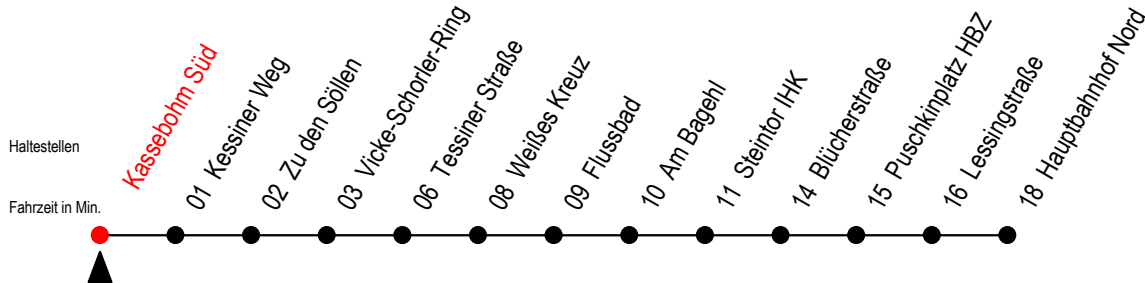

22 Kassebohm Süd

Gültig ab 28.06.2022

Alle Angaben ohne Gewähr

Richtung: Hauptbahnhof Nord

Uhr Montag - Freitag

| | | | | |
|-----------|----|------------------|----|------------------|
| 4 | 19 | 49 | | |
| 5 | 19 | 42 | | |
| 6 | 02 | 22 | 42 | 52 ^{AS} |
| 7 | 02 | 12 ^{BS} | 22 | 42 |
| 8 | 02 | 22 | 42 | |
| 9 | 02 | 22 | 42 | |
| 10 | 02 | 22 | 42 | |
| 11 | 02 | 22 | 42 | |
| 12 | 02 | 22 | 42 | |
| 13 | 02 | 22 | 42 | |
| 14 | 02 | 22 | 42 | |
| 15 | 02 | 22 | 42 | |
| 16 | 02 | 22 | 42 | |
| 17 | 02 | 22 | 42 | |
| 18 | 02 | 26 | 56 | |
| 19 | 26 | 56 | | |
| 20 | 26 | | | |

S = fährt an Schultagen

A = fährt ab Hbf Nord weiter als Linie 27

B = fährt ab Hbf. Nord weiter als Linie 27 bis Mendelejewstraße

*Ferienzeiten siehe Infoblatt