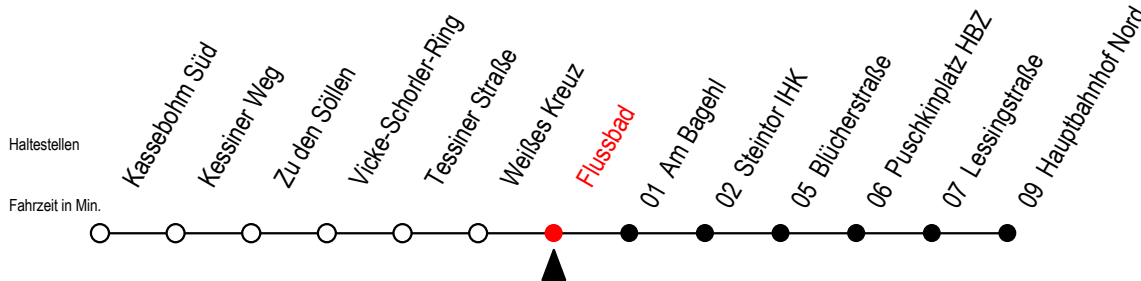

22 Flussbad

Gültig ab 28.06.2022

Alle Angaben ohne Gewähr

Richtung: Hauptbahnhof Nord

Uhr Montag - Freitag

4	26	56			
5	26	50			
6	10	30	50		
7	00 ^{AS}	10	20 ^{BS}	30	50
8	10	30	50		
9	10	30	50		
10	10	30	50		
11	10	30	50		
12	10	30	50		
13	10	30	50		
14	10	30	50		
15	10	30	50		
16	10	30	50		
17	10	30	50		
18	10	34			
19	03	33			
20	03	33			

Uhr Samstag

4	--	
5	--	
6	--	
7	--	
8	--	
9	--	
10	02	32
11	02	32
12	02	32
13	02	32
14	02	32
15	02	32
16	02	32
17	02	32
18	02	32
19	02	32
20	02	32

S = fährt an Schultagen

A = fährt ab Hbf Nord weiter als Linie 27

B = fährt ab Hbf. Nord weiter als Linie 27 bis Mendelejewstraße

*Ferienzeiten siehe Infoblatt