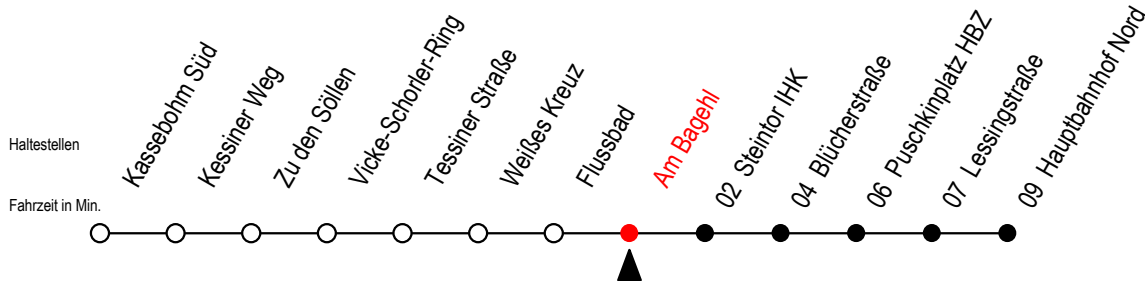

22 Am Bagehl

Gültig ab 28.06.2022

Alle Angaben ohne Gewähr

Richtung: Hauptbahnhof Nord

Uhr Montag - Freitag

4	27	57		
5	27	51		
6	11	31	51	
7	01 ^{AS}	11	21 ^{BS}	31 51
8	11	31	51	
9	11	31	51	
10	11	31	51	
11	11	31	51	
12	11	31	51	
13	11	31	51	
14	11	31	51	
15	11	31	51	
16	11	31	51	
17	11	31	51	
18	11	35		
19	04	34		
20	04	34		

Uhr Samstag

4	--			
5	--			
6	--			
7	--			
8	--			
9	--			
10	03	33		
11	03	33		
12	03	33		
13	03	33		
14	03	33		
15	03	33		
16	03	33		
17	03	33		
18	03	33		
19	03	33		
20	03	33		

S = fährt an Schultagen

A = fährt ab Hbf Nord weiter als Linie 27

B = fährt ab Hbf. Nord weiter als Linie 27 bis Mendelejewstraße

*Ferienzeiten siehe Infoblatt