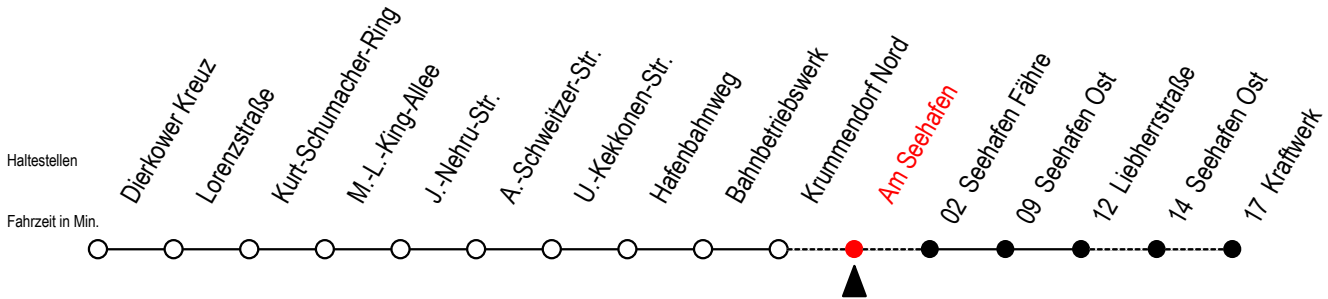

# 19 Am Seehafen

Gültig ab 04.01.2021

Alle Angaben ohne Gewähr

**Richtung: Seehafen Fähre**

## Uhr Montag - Freitag

8 56<sup>F</sup>

9 56<sup>F</sup>

10 56<sup>F</sup>

11 56<sup>F</sup>

F = fährt bis Seehafen Fähre