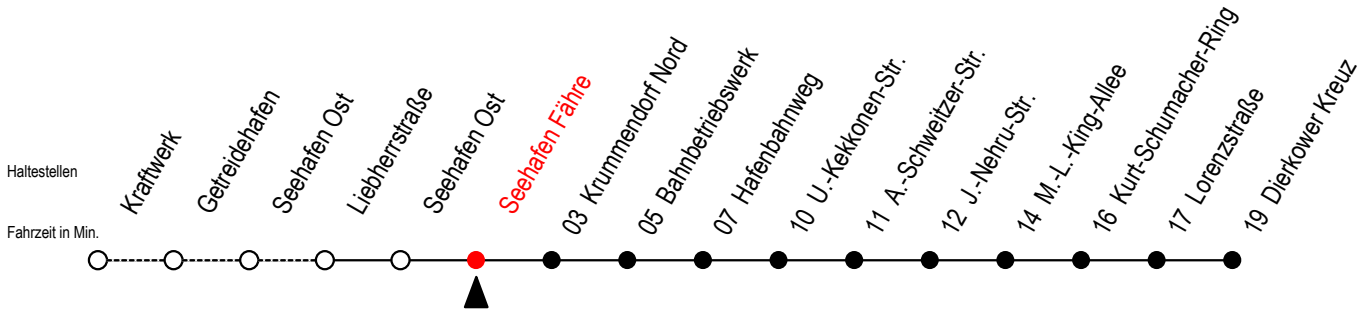

19 Seehafen Fähre

Gültig ab 04.01.2021

Alle Angaben ohne Gewähr

Richtung: Dierkower Kreuz

Bitte beachten Sie auch die Linie 49

Uhr Montag - Freitag

5	17	
6	01	
7	01	
8	01	46
9	01	
10	01	
11	01	
12	01	
13	01	
14	01	
15	01	
16	01	
17	01	
18	01	
19	01	
20	13	28