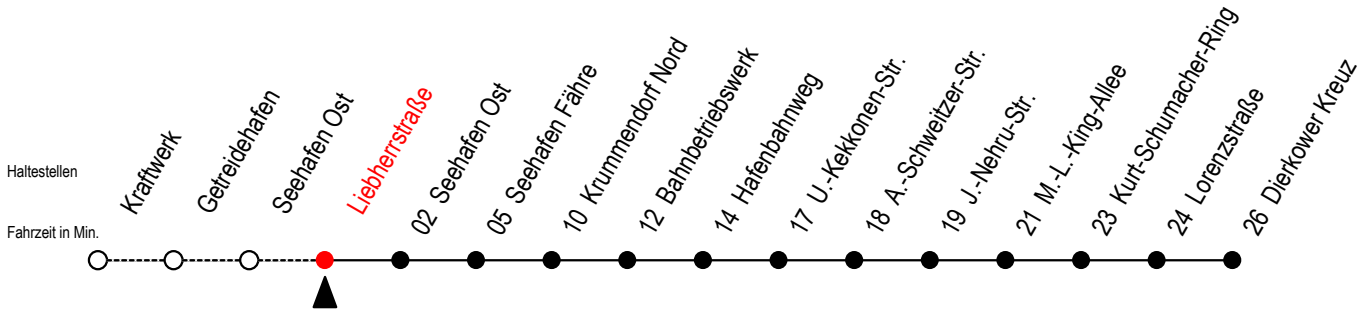

19 Liebherrstraße

Gültig ab 04.01.2021

Alle Angaben ohne Gewähr

Richtung: Seehafen Fähre - Dierkower Kreuz

Bitte beachten Sie auch die Linie 49

Uhr Montag - Freitag

5	09	32 ^F	52
6	22 ^F	52	
7	22 ^F	52	
8	22 ^F	41	
12	22 ^F	52	
13	22 ^F	52	
14	22 ^F	52	
15	22 ^F	52	
16	22 ^F	52	
17	22 ^F	52	
18	22 ^F	52	
19	22 ^F		
20	05	23	

F = fährt bis Seehafen Fähre