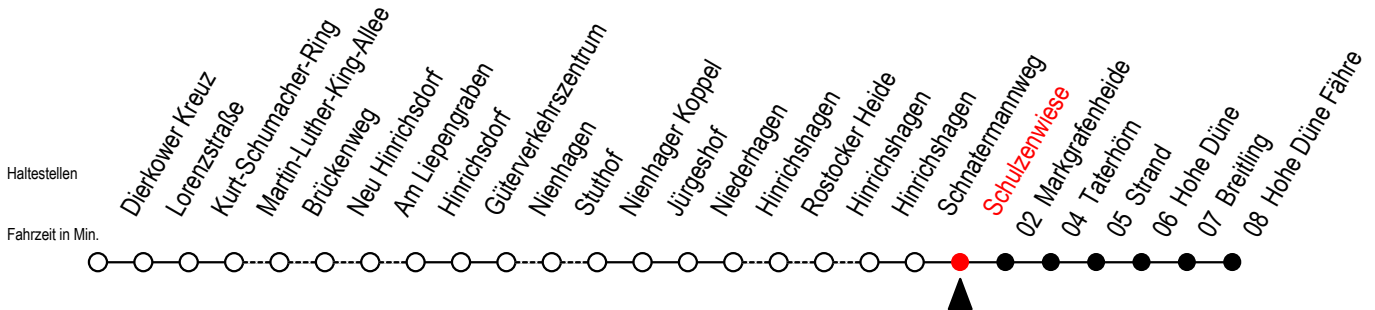

18 Schulzenwiese

Gültig ab 03.01.2022

Alle Angaben ohne Gewähr

Richtung: Hohe Düne Fähre

Bitte beachten Sie auch die Linie 17

Uhr Montag - Freitag

Uhr Samstag

Uhr Sonntag - Feiertag

4	17	4	--	4	--
5	--	5	17	5	17
6	07 57	6	--	6	--
7	57	7	57	7	--
8	57	8	57	8	57
9	57	9	57	9	57
10	57	10	17 ^F 57	10	17 ^F 57
11	57	11	57	11	57
12	57	12	57	12	57
13	57	13	57	13	57
14	57	14	57	14	57
15	57	15	57	15	57
16	57	16	57	16	57
17	57	17	57	17	57
18	57	18	57	18	57
19	57	19	57	19	57
22	17	22	17	22	17

F = fährt vom 02.07. bis 28.08.2022