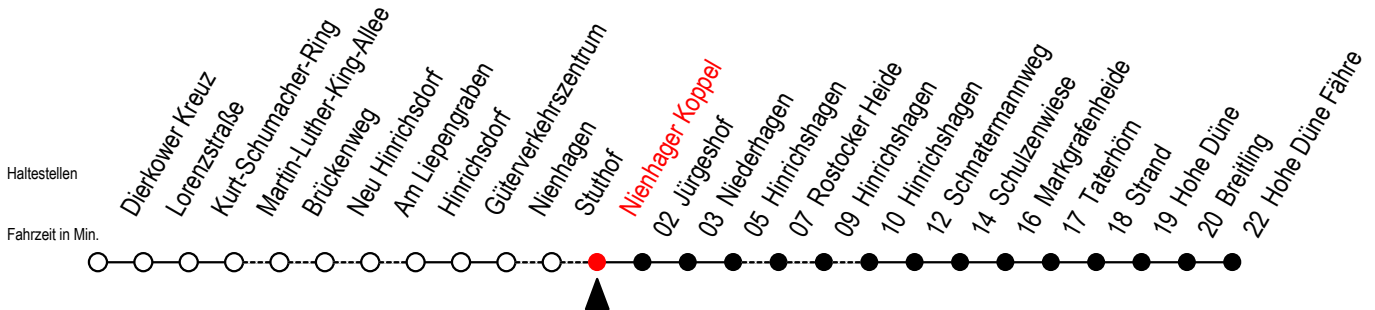

18 Nienhager Koppel

Gültig ab 03.01.2022

Alle Angaben ohne Gewähr

Richtung: Hohe Düne Fähre

Uhr Montag - Freitag

Uhr Samstag

Uhr Sonntag - Feiertag

4	08	4	--	4	--
5	58	5	08	5	08
6	43 ^R	6	--	6	--
7	48	7	48	7	--
8	48	8	48	8	48
9	48	9	48	9	48
10	48	10	08 ^F 48	10	08 ^F 48
11	48	11	48	11	48
12	48	12	48	12	48
13	48	13	48	13	48
14	48	14	48	14	48
15	48	15	48	15	48
16	48	16	48	16	48
17	48	17	48	17	48
18	48	18	48	18	48
19	48	19	48	19	48
22	08	22	08	22	08

R = fährt über Rostocker Heide

F = fährt vom 02.07. bis 28.08.2022