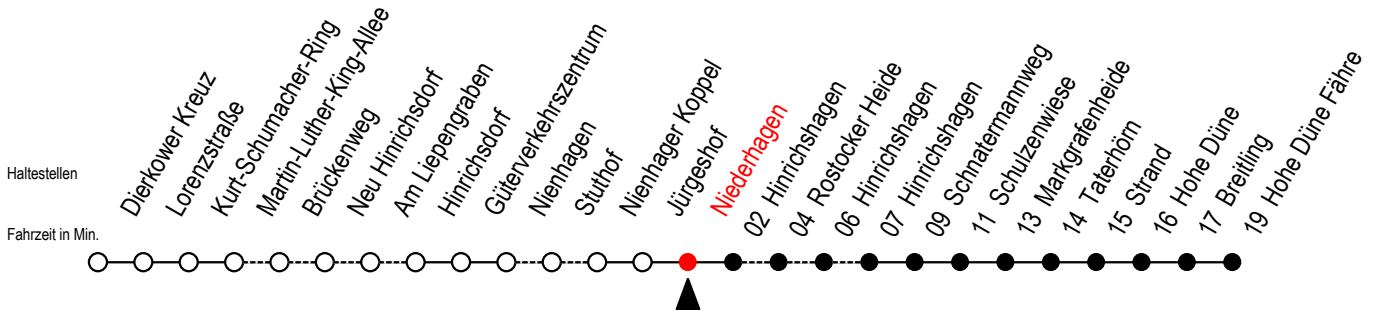

18 Niederhagen

Gültig ab 03.01.2022

Alle Angaben ohne Gewähr

Richtung: Hohe Düne Fähre

Uhr Montag - Freitag

Uhr Samstag

Uhr Sonntag - Feiertag

4	11	4	--	4	--
5	--	5	11	5	11
6	01 46 ^R	6	--	6	--
7	51	7	51	7	--
8	51	8	51	8	51
9	51	9	51	9	51
10	51	10	11 ^F 51	10	11 ^F 51
11	51	11	51	11	51
12	51	12	51	12	51
13	51	13	51	13	51
14	51	14	51	14	51
15	51	15	51	15	51
16	51	16	51	16	51
17	51	17	51	17	51
18	51	18	51	18	51
19	51	19	51	19	51
22	11	22	11	22	11

R = fährt über Rostocker Heide

F = fährt vom 02.07. bis 28.08.2022