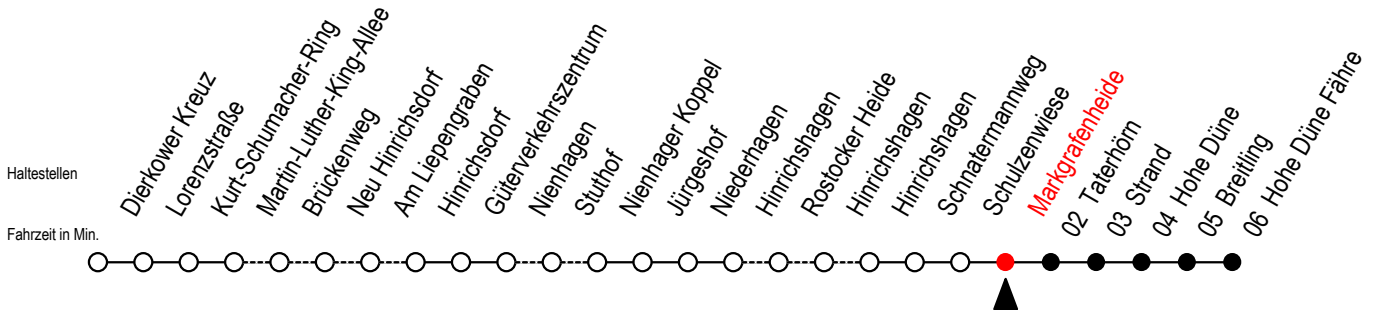

18 Markgrafenheide

Gültig ab 03.01.2022

Alle Angaben ohne Gewähr

Richtung: Hohe Düne Fähre

Uhr Montag - Freitag

Uhr Samstag

Uhr Sonntag - Feiertag

4	19	4	--	4	--
5	--	5	19	5	19
6	09 59	6	--	6	--
7	59	7	59	7	--
8	59	8	59	8	59
9	59	9	59	9	59
10	59	10	19 ^F 59	10	19 ^F 59
11	59	11	59	11	59
12	59	12	59	12	59
13	59	13	59	13	59
14	59	14	59	14	59
15	59	15	59	15	59
16	59	16	59	16	59
17	59	17	59	17	59
18	59	18	59	18	59
19	59	19	59	19	59
22	19	22	19	22	19

F = fährt vom 02.07. bis 28.08.2022