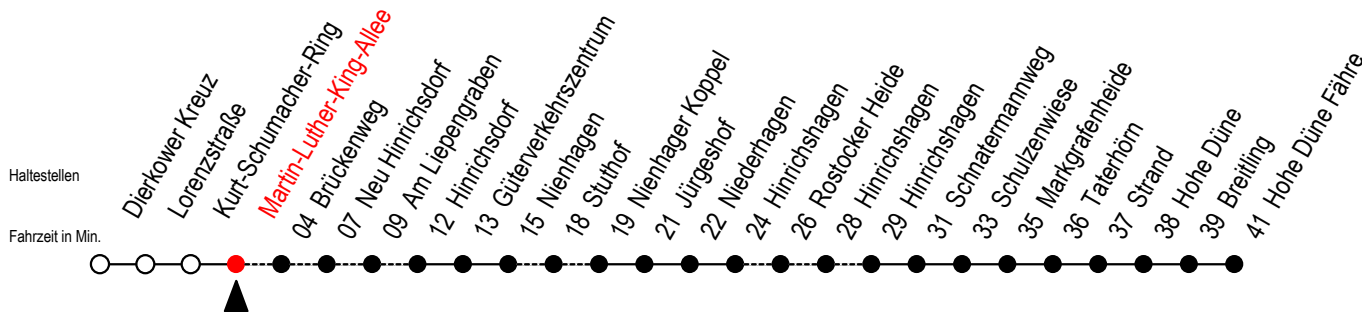

18 Martin-Luther-King-Allee

Gültig ab 03.01.2022

Alle Angaben ohne Gewähr

Richtung: Hohe Düne Fähre

Bitte beachten Sie auch Linie 16

Uhr Montag - Freitag

Uhr Samstag

Uhr Sonntag - Feiertag

3	55 ^L	3	--	3	--
4	--	4	57	4	57
5	42 ^L	5	--	5	--
6	27 ^{LR}	6	--	6	--
7	32 ^L	7	32 ^X	7	--
8	26 ^{WLX}	8	34	8	34
9	32 ^L	9	32 ^X 54 ^F	9	32 ^X 54 ^F
10	32 ^X	10	34	10	34
11	34	11	32 ^X	11	32 ^X
12	32 ^X	12	34	12	34
13	30 ^{LX}	13	32 ^X	13	32 ^X
14	32 ^X	14	34	14	34
15	32 ^X	15	32 ^X	15	32 ^X
16	34	16	34	16	34
17	34	17	32 ^X	17	32 ^X
18	32 ^X	18	34	18	34
19	32 ^X	19	32 ^X	19	32 ^X
21	52 ^X	21	52 ^X	21	52 ^X

L = fährt über Am Liepengraben

W = fährt über Brückenweg

F = fährt vom 02.07. bis 28.08.2022

R = fährt über Rostocker Heide

X = fährt über Stuthof