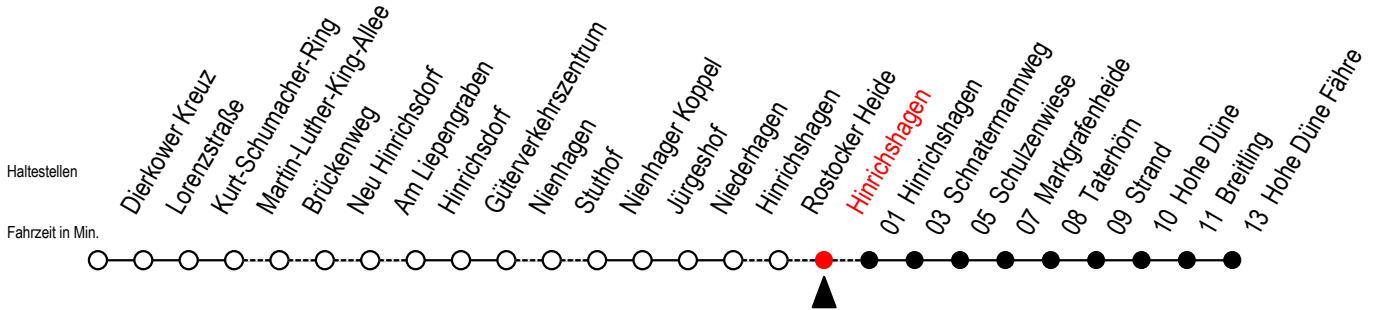

# 18 Hinrichshagen

Gültig ab 03.01.2022

Alle Angaben ohne Gewähr

Richtung: Hohe Düne Fähre

Bitte beachten Sie auch die Linie 17

## Uhr Montag - Freitag

6 | 52