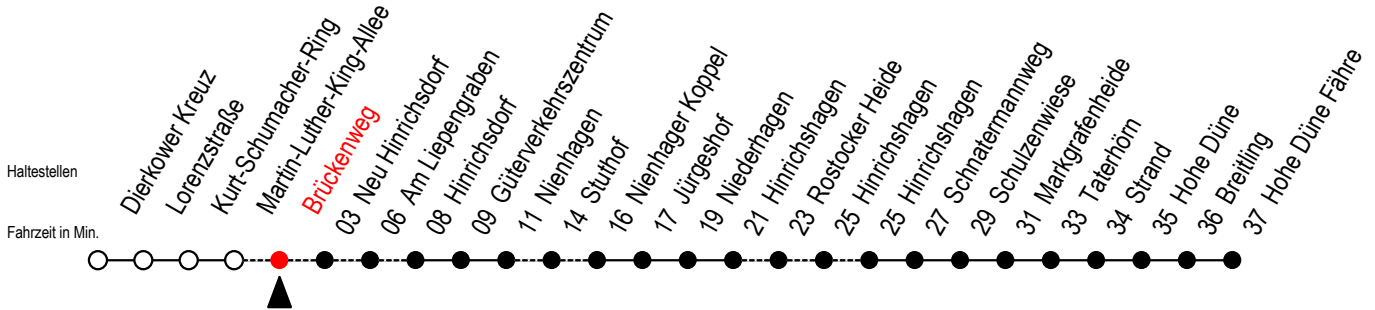

18 Brückenweg

Gültig ab 03.01.2022

Alle Angaben ohne Gewähr

Richtung: Hohe Düne Fähre

Bitte beachten Sie auch Linie 16

Uhr Montag - Freitag

8 | 30^{LX}

L = fährt über Am Liepengraben

X = fährt über Stuthof