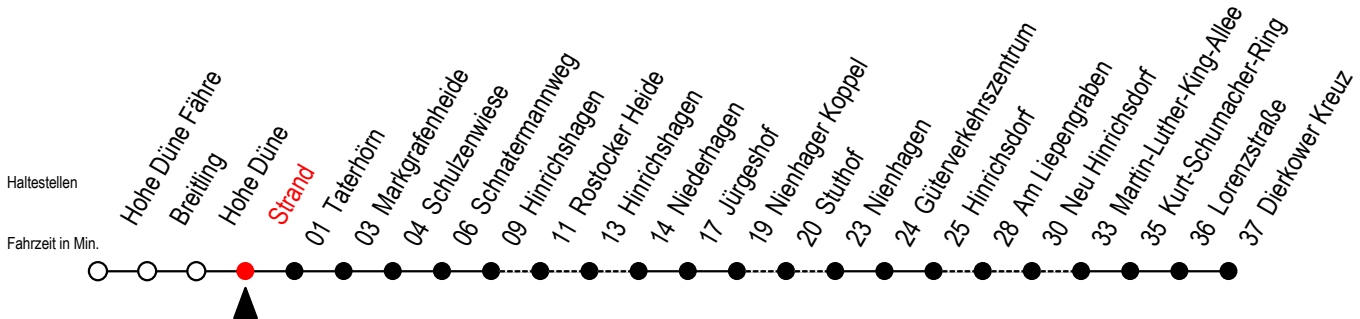

# 18 Strand

Gültig ab 03.01.2022

Alle Angaben ohne Gewähr

Richtung: Dierkower Kreuz über Markgrafenheide

Bitte beachten Sie auch die Linie 17

X = fährt über Stuthof

R = fährt über Rostocker Heide

F = fährt vom 02.07. bis 28.08.2022

L = fährt über Am Liepengraben

# = fährt bei Bedarf über Rostocker Heide