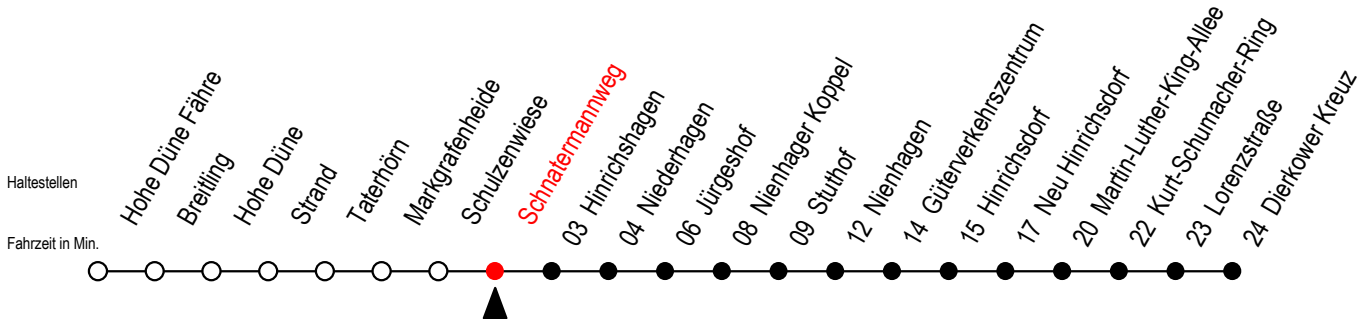

18 Schnatermannweg

Gültig ab 03.01.2022

Alle Angaben ohne Gewähr

Richtung: Dierkower Kreuz

Bitte beachten Sie auch die Linie 17

Uhr Montag - Freitag

Uhr Samstag

Uhr Sonntag - Feiertag

5	55	5	--	5	--
6	56 ^X	6	--	6	--
7	56	7	56 ^X	7	--
8	56 ^X	8	56	8	56
9	56	9	56 ^X	9	56 ^X
10	56 ^X	10	56	10	56
11	56	11	56 ^X	11	56 ^X
12	56 ^L	12	56	12	56
13	56 ^L	13	56 ^X	13	56 ^X
14	56 ^L	14	56	14	56
15	56 ^L	15	56 ^X	15	56 ^X
16	56 ^L	16	56	16	56
17	56 ^L	17	56 ^X	17	56 ^X
18	56 ^R	18	56	18	56
19	56	19	36 ^F 56 ^X	19	36 ^F 56 ^X
21	55 ^L	21	55	21	55
0	15 [#]	0	15 [#]	0	15 [#]

X = fährt über Stuthof

R = fährt über Rostocker Heide

F = fährt vom 02.07. bis 28.08.2022

L = fährt über Am Liepengraben

= fährt bei Bedarf über Rostocker Heide