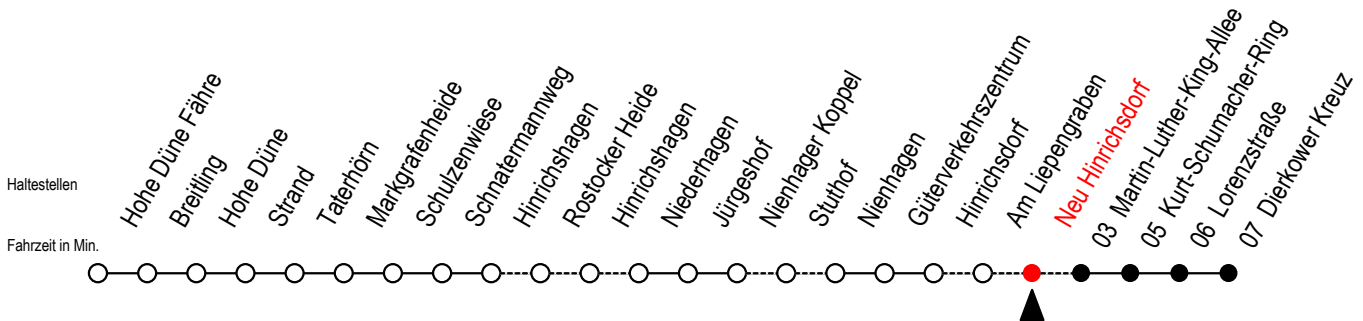

18 Neu Hinrichsdorf

Gültig ab 03.01.2022

Alle Angaben ohne Gewähr

Richtung: Dierkower Kreuz

Bitte beachten Sie auch die Linie 16

Uhr Montag - Freitag

Uhr Samstag

Uhr Sonntag - Feiertag

6	10	6	--	6	--
7	15	7	--	7	--
8	13	8	15	8	--
9	15	9	13	9	13
10	13	10	15	10	15
11	15	11	13	11	13
12	13	12	15	12	15
13	16	13	13	13	13
14	16	14	15	14	15
15	16	15	13	15	13
16	16	16	15	16	15
17	16	17	13	17	13
18	16	18	15	18	15
19	17	19	13 53 ^F	19	13 53 ^F
20	13	20	15	20	15
22	13	22	10	22	10
0	30	0	30	0	30

F = fährt vom 02.07. bis 28.08.2022