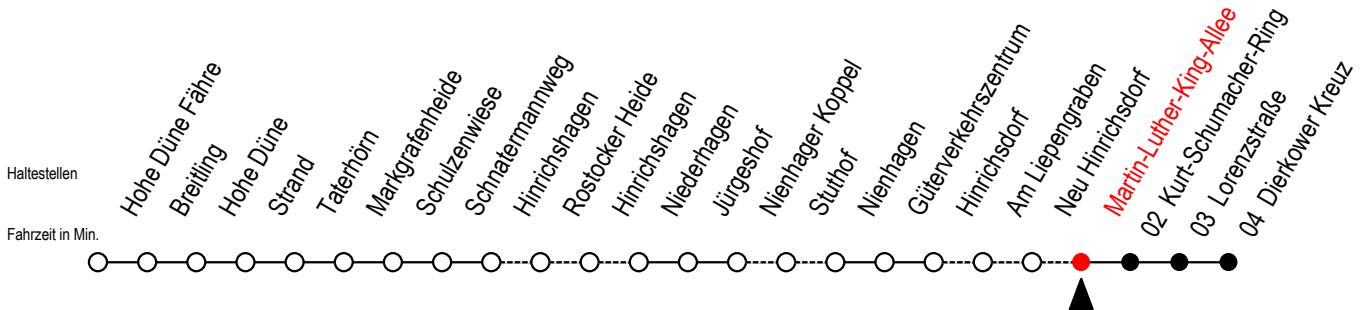

# 18 Martin-Luther-King-Allee

Gültig ab 03.01.2022

Alle Angaben ohne Gewähr

Richtung: Dierkower Kreuz

## Uhr Montag - Freitag

F = fährt vom 02.07. bis 28.08.2022