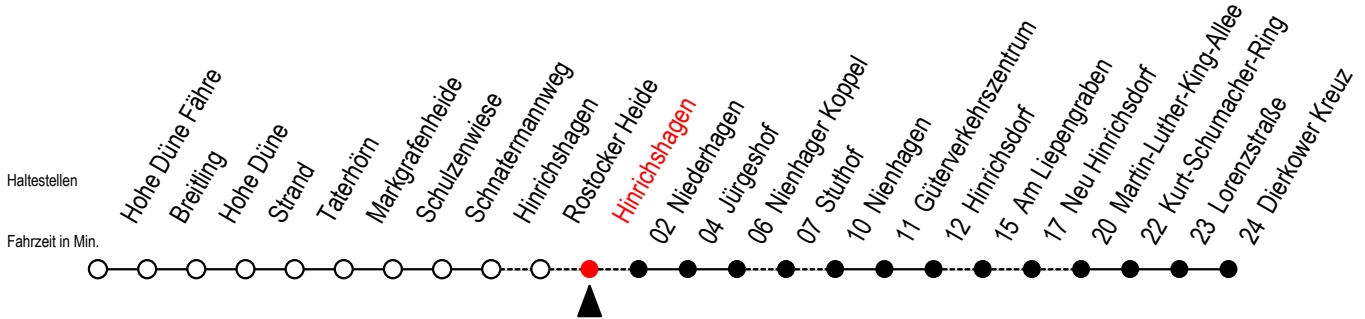

# 18 Hinrichshagen

Gültig ab 03.01.2022

Alle Angaben ohne Gewähr

Richtung: Dierkower Kreuz

Bitte beachten Sie auch die Linie 17

Uhr Montag - Freitag

19 | 03